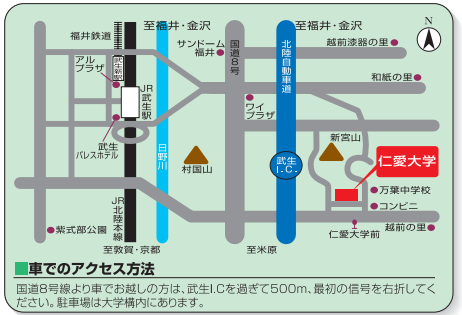

仁愛大学

人間学部 [心理学科
コミュニケーション学科]
大学院 人間学研究科(修士課程)
心理学専攻(臨床心理コース)

■お問い合わせ先
仁愛大学 入試広報課
〒915-8586 福井県越前市大手町3-1-1
☎ 0120-27-2363
☎ 0778-27-2010
E-mail nyusi@jindai.ac.jp
URL http://www.jindai.ac.jp