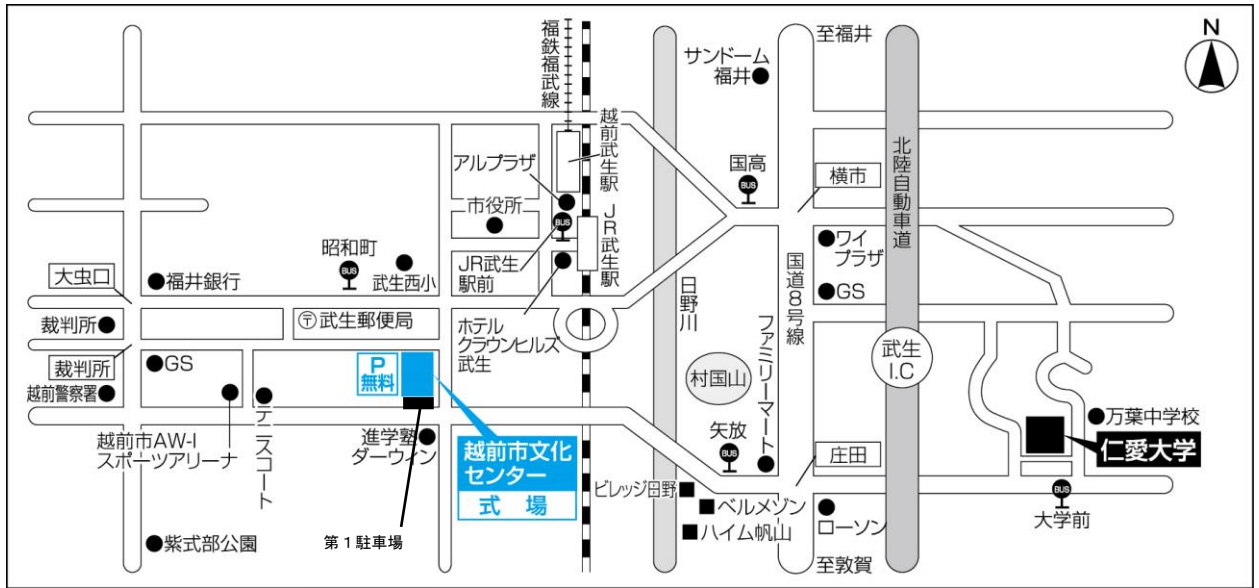

式場周辺マップ

第1～第5駐車場（赤枠・約700台）に駐車可能。
文化センター前・青枠（12台分）は来賓のため駐車不可。