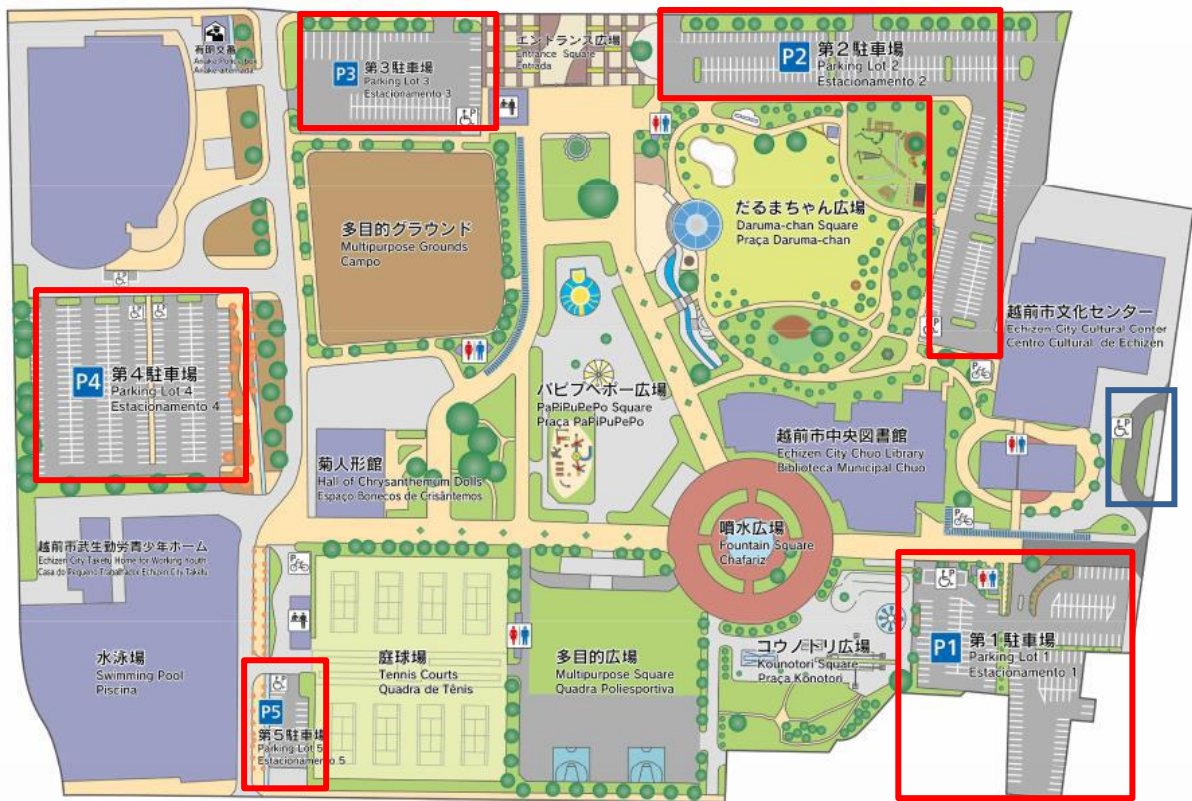

式場周辺マップ

第1～第5駐車場（赤枠・約700台）に駐車可能。
文化センター前・青枠（12台分）は来賓のため駐車不可。