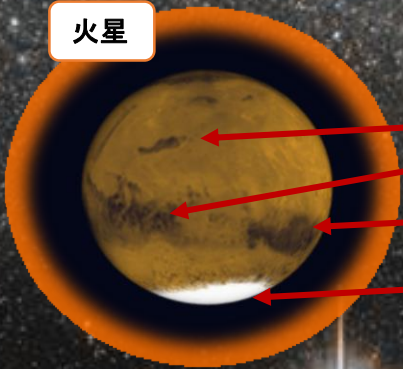

## 惑星(木星・土星・火星)の観望と撮影

- ・ 対象者 : 本学学生・教職員(一般も可)
- ・ 講師 : 宮川 祐一(コミュニケーション学科教授)
- ・ 日時 : ①平成30年7月16日(月) 19:30~21:00(終了)  
②平成30年8月 2日(木) 19:30~21:00  
③平成30年9月28日(金) 19:30~21:00  
(都合の良い時刻にお越しください。)※雨天・曇天の場合は中止※
- ・ 会場 : 図書館南側駐車場

第1回目の様子♪

主に、木星と土星、火星を対象として、天体望遠鏡を使って観望します。  
また、持ち込みデジカメによる撮影も可能です！最初に、Webカメラによる惑星像をパソコンに映して、簡単な説明をする予定です。  
夏の星空教室にぜひご参加ください☆彡

火星

8月2日20時30分頃の火星(模様)

ケルベルス  
キンメリア人の海  
シレーンの海  
南極冠

今年の夏は  
約15年ぶりに  
火星が大接近!!!  
赤く輝く火星に注目!