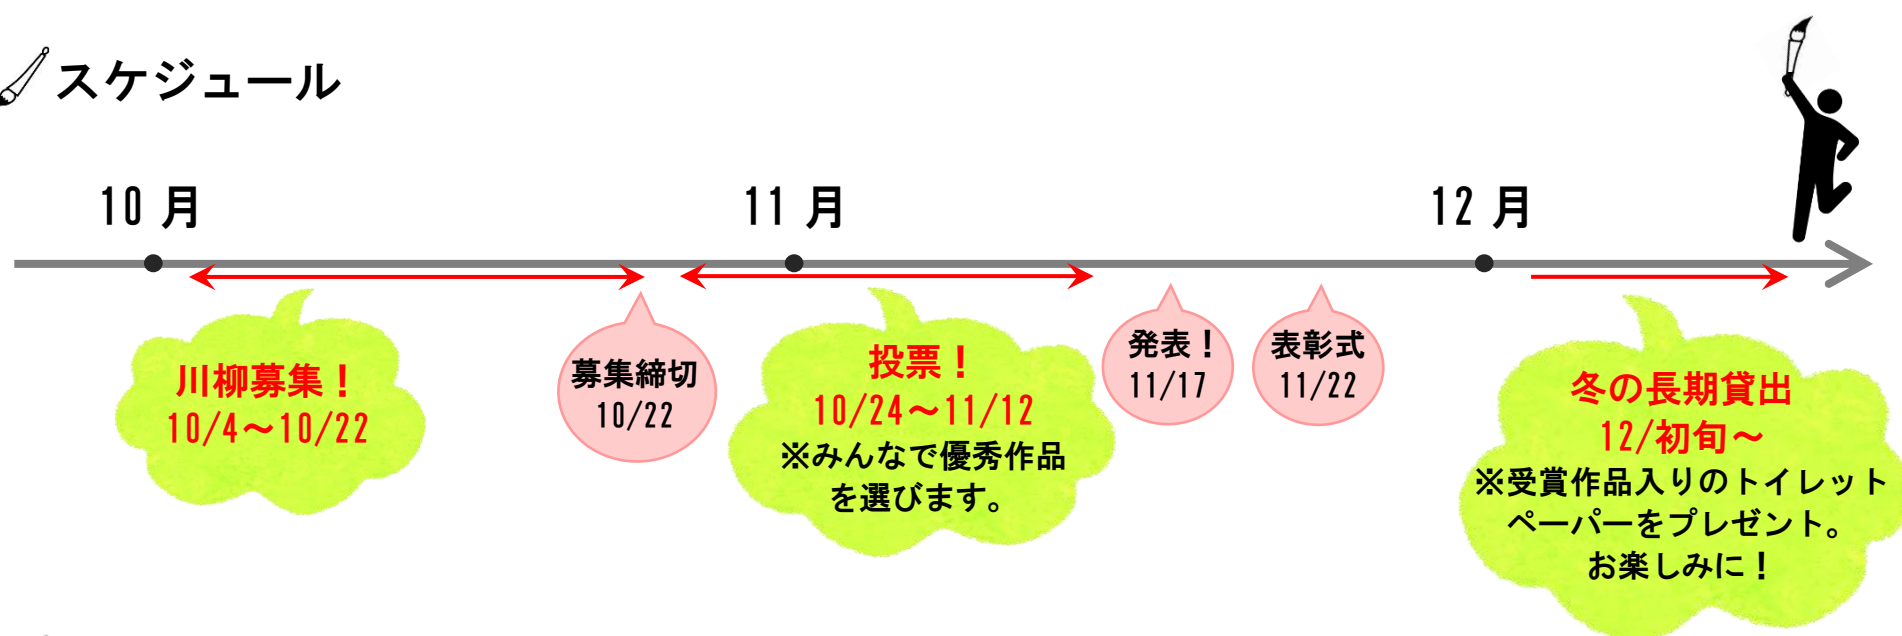

JINDAI SENRYU 2016

JINDAI SENRYU とは？

2016 年度秋の図書館企画で、本学学生・教職員の皆さんから**川柳**を募る企画です。

スケジュール

賞品・副賞

金賞	...	1名 (副賞: QUO カード 5,000 円分, J'scafe+ 500 円分チケット)
銀賞	...	1名 (副賞: QUO カード 3,000 円分, J'scafe+ 500 円分チケット)
銅賞	...	1名 (副賞: QUO カード 1,000 円分, J'scafe+ 500 円分チケット)
学園長賞	...	1名 (副賞: QUO カード 1,000 円分, J'scafe+ 500 円分チケット)
図書館長賞	...	1名 (副賞: QUO カード 1,000 円分, J'scafe+ 500 円分チケット)