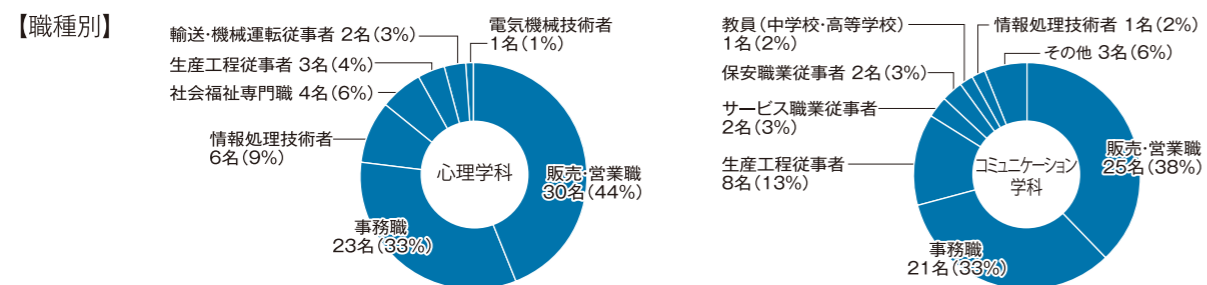

令和7年度 人間学部 就職状況 [2026(令和8)年3月卒業生]

1. 就職(進路)状況

			卒業生数	就職			進学		その他
				就職希望者	就職者	就職率	大学院	その他	
人間学部	心理学科	男	34	30	30	100.0%	1	0	3
		女	52	39	39	100.0%	10	0	3
		計	86	69	69	100.0%	11	0	6
人間学部	コミュニケーション学科	男	33	32	32	100.0%	0	1	0
		女	33	31	31	100.0%	0	1	1
		計	66	63	63	100.0%	0	2	1
学部計			152	132	132	100.0%	11	2	7

大学院進学先…仁愛大学大学院(11名)

2. 業種・職種別就職状況

3. 主な就職先

【心理学科】

上野電機/井上商事/倉茂電工/サカイエルコム/サカイオーパックス/サンルクス/シャルマン/信越化学/ナカニシビジョン/福井村田製作所/東洋染工/ALL CONNECT/チャンスメーカー/テクバン/テリロジーホールディングス/天晴データネット/嶺南ケーブルネットワーク/エーオーアイ/ハピラインふくい/福井倉庫/カラヤ/興和江守/ジャストコーポレーション/大電産業/福井精米/丸文通商/リコージャパン/クスリのアオキ/ゲンキー/中部薬品/福井県民生活協同組合/福井信用金庫/日本生命保険/休暇村越前三国/福井県済生会病院/福井県国民健康保険団体連合会/光道園/祥穂会/ふくい福祉事業団/JA福井県/FTEC/アスピカ/勝山市観光まちづくり/公務(あわら市役所/福井市役所)

【コミュニケーション学科】

村中建設/大阪特殊合金/長田工業所/金子眼鏡/小松マテーレ/佐々木セルロイド工業/重松産業/寺本エンジニアリング/沼田工業/福井村田製作所/ポリマー化成/ALL CONNECT/FBCアドサービス/PTOK/インターネットイニシアティブ/カラフルカンパニー/日本事務器/JR貨物/IDOM/轟産業/富士医療器/福井キヤノン事務機/福井三菱電機機器販売/アイスタイルリテール/エンゼル調剤薬局/福井トヨタ/ビックカメラ/福井銀行/敦賀信用金庫/福井信用金庫/益茂証券/日本リージャス/アルパ/ありがとう福井/かすみが丘学園/JA福井県/晩産業/合同経営会計事務所/セコム北陸/福井県教育委員会(中学校・高等学校教諭)/公務(越前市役所/鯖江・丹生消防組合)

令和7年度 人間生活学部 就職状況 [2026(令和8)年3月卒業生]

1. 就職(進路)状況

			卒業生数	就職			進学		その他
				就職希望者	就職者	就職率	大学院	その他	
人間生活学部	健康栄養学科	男	6	5	5	100.0%	0	0	1
		女	52	52	52	100.0%	0	0	0
		計	58	57	57	100.0%	0	0	1
人間生活学部	子ども教育学科	男	14	14	14	100.0%	0	0	0
		女	40	40	40	100.0%	0	0	0
		計	54	54	54	100.0%	0	0	0
学部計			112	111	111	100.0%	0	0	1