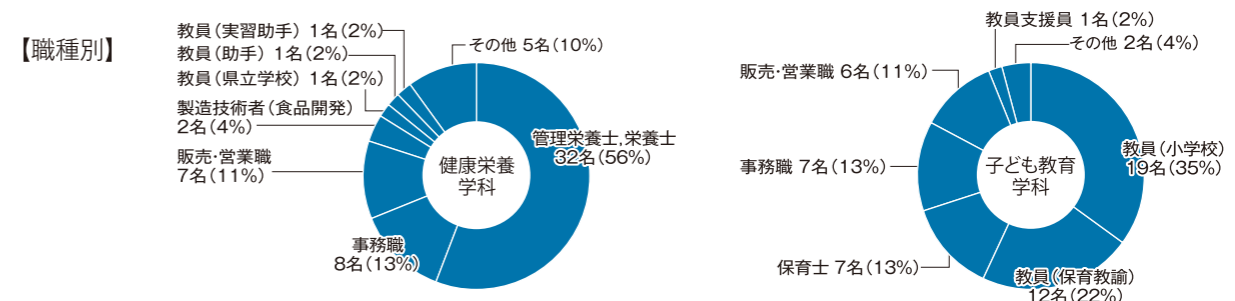

2. 業種・職種別就職状況

3. 主な就職先

【健康栄養学科】

医療施設(医誠会/大森整形外科リウマチ科/金沢医科大学氷見市民病院/木村病院/嶋田病院/新田塚医療センター/マキノ病院/みどりヶ丘病院/洛和会音羽病院) 福祉施設(九頭電厚生事業団/千寿会/双和会/つぐみ福祉会/パール/藤島会/日の出善隣館/ほっとリハビリシステムズ/若竹大寿会) 認定こども園・保育園(三心えんざん認定こども園/栗津温泉こども園) 給食委託会社(イフスコヘルスケア(一富士フードサービス)/エムサービス/ナリコマホールディングス/日清医療食品/メフォス/LEOC) 公務(加賀市医療センター/坂井市役所) 木下工業/サカイエルコム/鯖江村田製作所/ふじや食品/エル・ローズ/アイジーイー/アイン薬局/クオール薬局/クスリのアオキ/カネ美食品/ゲンキー/ノムラ薬局/華/パローホールディングス/福井赤十字病院/南越前町社会福祉協議会/ABC Cooking Studio/Dr.stretch/pilates K 福井県教育委員会(県立学校講師・実習助手)、公務(あわら市役所/美浜町役場)

【子ども教育学科】

認定こども園(愛星認定こども園/あおいこども園/認定こども園城之橋幼稚園/認定こども園常葉幼稚園) 保育園(アンソエ・インターナショナル) 小学校教諭等(福井県教育委員会、勝山市教育委員会)、官公庁保育所等(坂井市役所/鯖江市役所/福井市役所/南越前町役場) サカイエステック/ハッピー化学工業/ALL CONNECT/カイトテクノロジー/福井放送/イガラシ/トヨタL&F福井/福井精米/パローホールディングス/美杉会グループ/ジャクエツ/HR team 公務(あわら市役所)