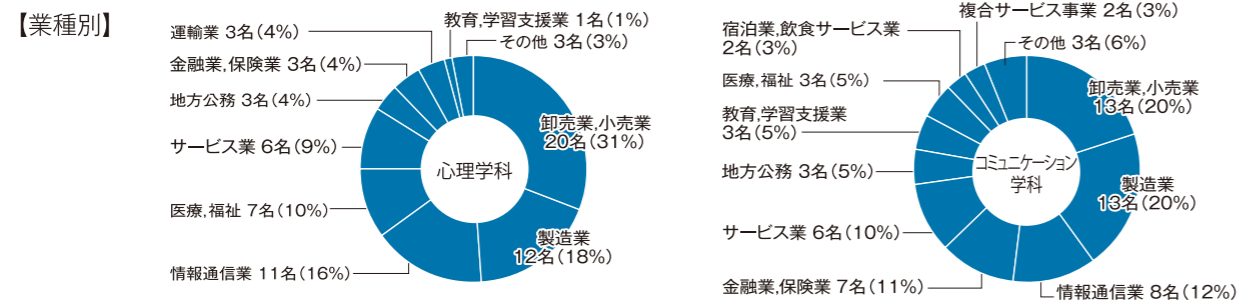

令和7年度 人間学部 就職状況 [2026(令和8)年3月卒業生]

1. 就職(進路)状況

			卒業生数	就職			進学		その他
				就職希望者	就職者	就職率	大学院	その他	
人間学部	心理学科	男	34	30	30	100.0%	1	0	3
		女	52	39	39	100.0%	10	0	3
		計	86	69	69	100.0%	11	0	6
人間学部	コミュニケーション学科	男	33	32	32	100.0%	0	1	0
		女	33	31	31	100.0%	0	1	1
		計	66	63	63	100.0%	0	2	1
学部計			152	132	132	100.0%	11	2	7

大学院進学先…仁愛大学大学院(11名)

2. 業種・職種別就職状況

3. 主な就職先

【心理学科】

上野電機/井上商事/倉茂電工/サカイエルコム/サカイオーパックス/サンルクス/シャルマン/信越化学/ナカニシビジョン/福井村田製作所/東洋染工/ALL CONNECT/チャンスメーカー/テクバン/テリロジーホールディングス/天晴データネット/嶺南ケーブルネットワーク/エーオーアイ/ハピラインふくい/福井倉庫/カラヤ/興和江守/ジャストコーポレーション/大電産業/福井精米/丸文通商/リコージャパン/クスリのアオキ/ゲンキー/中部薬品/福井県民生活協同組合/福井信用金庫/日本生命保険/休暇村越前三国/福井県済生会病院/福井県国民健康保険団体連合会/光道園/祥穂会/ふくい福祉事業団/JA福井県/FTEC/アスピカ/勝山市観光まちづくり/公務(あわら市役所/福井市役所)

【コミュニケーション学科】

村中建設/大阪特殊合金/長田工業所/金子眼鏡/小松マテーレ/佐々木セルロイド工業/重松産業/寺本エンジニアリング/沼田工業/福井村田製作所/ポリマー化成/ALL CONNECT/FBCアドサービス/PTOK/インターネットイニシアティブ/カラフルカンパニー/日本事務器/JR貨物/IDOM/轟産業/富士医療器/福井キヤノン事務機/福井三菱電機機器販売/アイスタイルリテール/エンゼル調剤薬局/福井トヨタ/ビックカメラ/福井銀行/敦賀信用金庫/福井信用金庫/益茂証券/日本リージャス/アルパ/ありがとう福井/かすみが丘学園/JA福井県/晩産業/合同経営会計事務所/セコム北陸/福井県教育委員会(中学校・高等学校教諭)/公務(越前市役所/鯖江・丹生消防組合)

令和7年度 人間生活学部 就職状況 [2026(令和8)年3月卒業生]

1. 就職(進路)状況

			卒業生数	就職			進学		その他
				就職希望者	就職者	就職率	大学院	その他	
人間生活学部	健康栄養学科	男	6	5	5	100.0%	0	0	1
		女	52	52	52	100.0%	0	0	0
		計	58	57	57	100.0%	0	0	1
人間生活学部	子ども教育学科	男	14	14	14	100.0%	0	0	0
		女	40	40	40	100.0%	0	0	0
		計	54	54	54	100.0%	0	0	0
学部計			112	111	111	100.0%	0	0	1