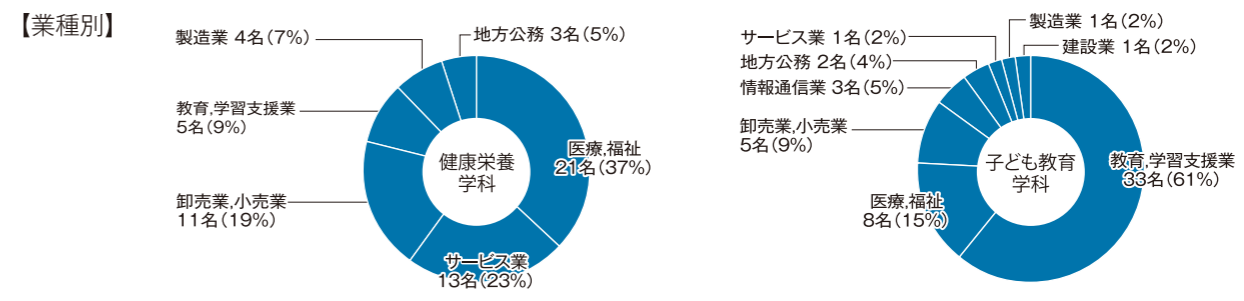

2. 業種・職種別就職状況

3. 主な就職先

【健康栄養学科】

医療施設(医誠会/大森整形外科リウマチ科/金沢医科大学氷見市民病院/木村病院/嶋田病院/新田塚医療センター/マキノ病院/みどりヶ丘病院/洛和会音羽病院) 福祉施設(九頭電厚生事業団/千寿会/双和会/つぐみ福祉会/パール/藤島会/日の出善隣館/ほっとリハビリシステムズ/若竹大寿会) 認定こども園・保育園(三心えんざん認定こども園/栗津温泉こども園) 給食委託会社(イフスコヘルスケア(一富士フードサービス)/エムサービス/ナリコマホールディングス/日清医療食品/メフォス/LEOC) 公務(加賀市医療センター/坂井市役所) 木下工業/サカイエルコム/鯖江村田製作所/ふじや食品/エル・ローズ/アイジーイー/アイン薬局/クオール薬局/クスリのアオキ/カネ美食品/ゲンキー/ノムラ薬局/華/パローホールディングス/福井赤十字病院/南越前町社会福祉協議会/ABC Cooking Studio/Dr.stretch/pilates K 福井県教育委員会(県立学校講師・実習助手)、公務(あわら市役所/美浜町役場)

【子ども教育学科】

認定こども園(愛星認定こども園/あおいこども園/認定こども園城之橋幼稚園/認定こども園常葉幼稚園) 保育園(アンソエ・インターナショナル) 小学校教諭等(福井県教育委員会、勝山市教育委員会)、官公庁保育所等(坂井市役所/鯖江市役所/福井市役所/南越前町役場) サカイエステック/ハッピー化学工業/ALL CONNECT/カイトテクノロジー/福井放送/イガラシ/トヨタL&F福井/福井精米/パローホールディングス/美杉会グループ/ジャクエツ/HR team 公務(あわら市役所)