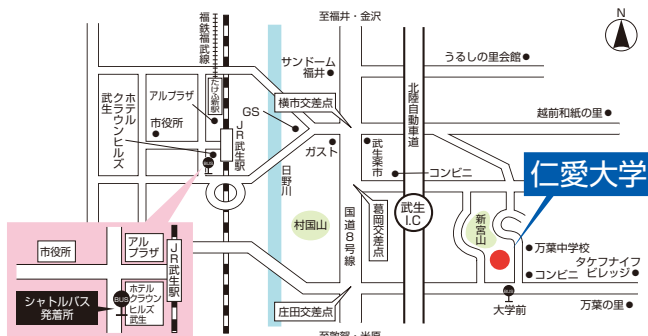

おさえておきたい定番プログラム

学科説明 ①10:10~10:30 ②13:00~13:20
進学相談コーナー 10:00~15:00

保護者対象説明会
①11:30~12:10 ②13:30~14:10

無料 学食体験
11:00~14:30
(14:00ラストオーダー)

学科体験・見学 10:00~15:00
各学科の学びや研究内容が楽しく体験できるプレゼンテーションコーナー。毎回様々な企画でお待ちしております。

各施設見学 10:00~15:00
英語教育センター、キャリア支援センター、大学院棟、図書館など自由に見学できます。

総合型選抜説明
①11:25~11:50 ②14:15~14:40

※タイムスケジュールは変更になる場合がございます。当日プログラムをご確認ください。

車の場合

国道8号線より、「庄田交差点」を北陸自動車道方面に曲がり、最初の信号を左折してください。駐車場は大学構内にあります。

電車の場合

JR武生駅もしくは福井鉄道たけふ新駅下車後、ホテルクラウンヒルズ武生 西側(JR武生駅)より、

無料シャトルバスを運行します。(大学まで約15分)

- ホテルクラウンヒルズ武生 西側
- 始発9:10、9:40、10:10、10:40、11:10、11:40、12:10、12:40
- 仁愛大学発 最終15:20

※詳しくは本学ホームページをご覧ください。

〈人間学部〉心理学科・コミュニケーション学科
〈人間生活学部〉健康栄養学科・子ども教育学科
〈大学院〉人間学研究所(修士課程)臨床心理学専攻

<https://www.jindai.ac.jp/>