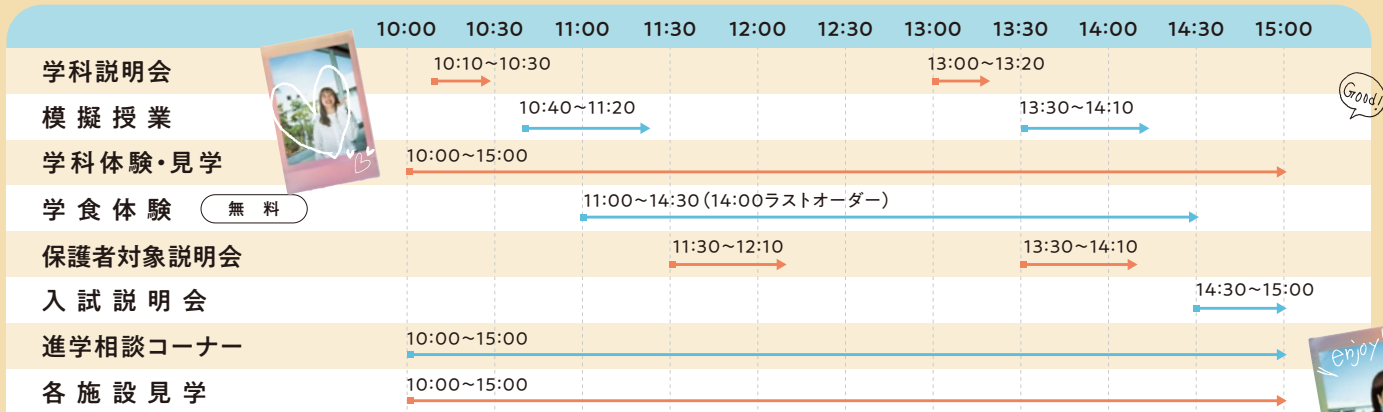

おさえておきたい定番プログラム

学科説明 ①10:10~10:30 ②13:00~13:20
進学相談コーナー 10:00~15:00

保護者対象説明会
①11:30~12:10 ②13:30~14:10

無料 学食体験
11:00~14:30
(14:00ラストオーダー)

学科体験・見学 10:00~15:00
各学科の学びや研究内容が楽しく体験できるプレゼンテーションコーナー。毎回様々な企画でお待ちしております。

各施設見学 10:00~15:00
英語教育センター、キャリア支援センター、大学院棟、図書館など自由に見学できます。

総合型選抜説明
①11:25~11:50 ②14:15~14:40

※タイムスケジュールは変更になる場合がございます。当日プログラムをご確認ください。

車の場合

国道8号線より、「庄田交差点」を北陸自動車道方面に曲がり、最初の信号を左折してください。駐車場は大学構内にあります。

電車の場合

JR武生駅もしくは福井鉄道たけふ新駅下車後、ホテルクラウンヒルズ武生 西側(JR武生駅)より、