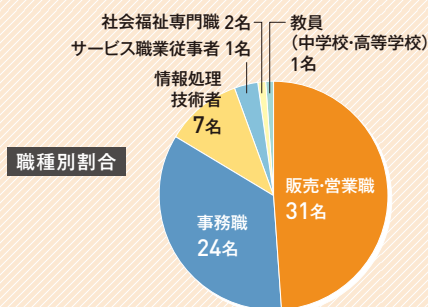

コミュニケーション学科の多様な進路 (2019年度卒業生)

主な就職先 (過去3年分)

- ●建設業: 永和住宅、永森建設
- ●運輸業: JR西日本、敦賀海陸運輸
- ●卸売業、小売業: 轟産業、ユニフォームネクスト
- ●製造業: アイシン・エィ・ダブリュ工業、エル・ローズ、ジャパンポリマーク、セーレン、福井村田製作所
- ●サービス業: 暁産業、武生商工会議所
- ●複合サービス事業: JA福井県、日本郵政グループ
- ●公務: 福井県教育委員会 (中学校・高等学校英語教員)、福井県庁 (司書)、福井県警察、越前市役所、南越前町役場
- ●情報通信: 福井放送、ALL CONNECT
- ●金融業、保険業: 福井信用金庫、北陸銀行
- ●医療、福祉: 福井県済生会病院、福井県労働衛生センター