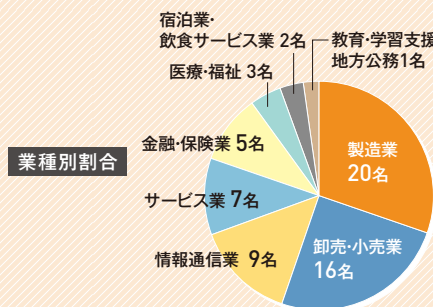

コミュニケーション学科の多様な進路 (2019年度卒業生)

主な就職先 (過去3年分)

- ●建設業: 永和住宅、永森建設
- ●運輸業: JR西日本、敦賀海陸運輸
- ●卸売業、小売業: 轟産業、ユニフォームネクスト
- ●製造業: アイシン・エィ・ダブリュ工業、エル・ローズ、ジャパンポリマーク、セーレン、福井村田製作所
- ●サービス業: 暁産業、武生商工会議所
- ●複合サービス事業: JA福井県、日本郵政グループ
- ●公務: 福井県教育委員会 (中学校・高等学校英語教員)、福井県庁 (司書)、福井県警察、越前市役所、南越前町役場
- ●情報通信: 福井放送、ALL CONNECT
- ●金融業、保険業: 福井信用金庫、北陸銀行
- ●医療、福祉: 福井県済生会病院、福井県労働衛生センター