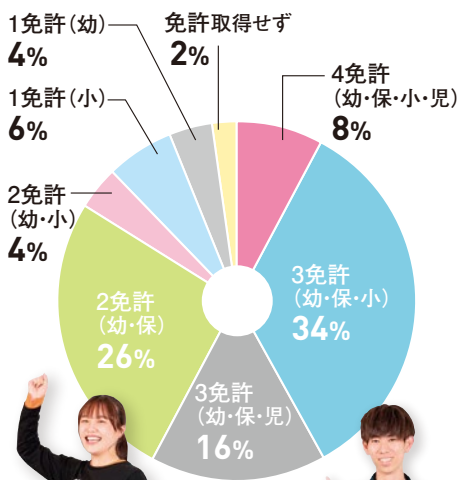

スタート!

子ども教育 通信

15期

さあ、

新しい時代の

新しいステージへ。

子ども教育学科長
中野研也 教授

昨年度は、小学校教諭1名、小学校講師2名、
保育士・幼稚園教諭・保育教諭32名が採用され、
一般職を含めた就職率は100%を達成。
これは、学生たちが4年間積み重ねた、
授業、実習、就職対策の成果です。
そして2023年度は
55名の学生が入学しました。
大きな局面を乗り越えて、子ども教育学科は
新たな歴史を刻み始めています。

学びが、成果につながっています。データでわかる就職状況

本学では、4つの免許・資格のサポート&各採用試験を徹底バックアップ!

データ1 子ども教育学科の就職率 (2022年度卒業生)

100%

4つの
免許・資格が
効いている!

子ども教育学科1年
宮腰 洪祐
啓新高校出身

データ5 専門職就職状況

小学校教諭

正規採用 1名 講師採用 2名

公立保育士、保育教諭 12名

私立保育士、保育教諭、
幼稚園教諭 20名

児童指導員 1名

教える力が、活かしてる!

子ども教育学科1年
矢野梨々亜 福井商業高校出身

データ2 免許・資格取得率

保育士資格 : 42名 84%
幼稚園教諭一種免許状 : 46名 92%
小学校教諭一種免許状 : 26名 52%
児童厚生一級指導員 : 12名 24%

子ども教育学科1年
長谷川 鈴夏
鯖江高校出身

複数取得して
ステージアップ!

子ども教育学科1年
上野 十和
敦賀高校出身

データ3 就職状況

POINT! 専門職就職率 75%

データ4 業種別就職状況

データ6 主な就職先

地方公務員 (17名)