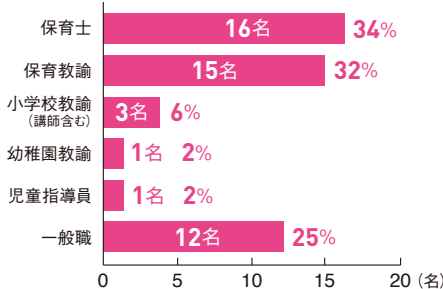

学びが、成果につながっています。データでわかる就職状況

本学では、4つの免許・資格のサポート&各採用試験を徹底バックアップ!

データ1 子ども教育学科の就職率 (2022年度卒業生)

100%

4つの
免許・資格が
効いている!

子ども教育学科1年
宮腰 洪祐
啓新高校出身

データ5 専門職就職状況

小学校教諭

正規採用 1名 講師採用 2名

公立保育士、保育教諭 12名

私立保育士、保育教諭、
幼稚園教諭 20名

児童指導員 1名

教える力が、活かしてる!

子ども教育学科1年
矢野梨々亜 福井商業高校出身

データ2 免許・資格取得率

保育士資格 : 42名 84%
幼稚園教諭一種免許状 : 46名 92%
小学校教諭一種免許状 : 26名 52%
児童厚生一級指導員 : 12名 24%

子ども教育学科1年
長谷川 鈴夏
鯖江高校出身

複数取得して
ステージアップ!

子ども教育学科1年
上野 十和
敦賀高校出身

データ3 就職状況

POINT! 専門職就職率 75%

データ4 業種別就職状況

データ6 主な就職先

地方公務員 (17名)