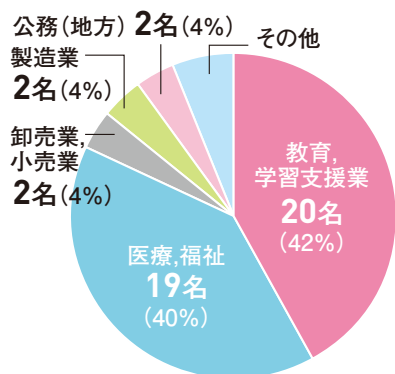

正規採用 1名 講師採用 2名

公立保育士、保育教諭 12名

私立保育士、保育教諭、
幼稚園教諭 20名

児童指導員 1名

教える力が、活かしてる!

子ども教育学科1年
矢野梨々亜 福井商業高校出身

データ2 免許・資格取得率

保育士資格 : 42名 84%
幼稚園教諭一種免許状 : 46名 92%
小学校教諭一種免許状 : 26名 52%
児童厚生一級指導員 : 12名 24%

子ども教育学科1年
長谷川 鈴夏
鯖江高校出身

複数取得して
ステージアップ!

子ども教育学科1年
上野 十和
敦賀高校出身

データ3 就職状況

POINT! 専門職就職率 75%

データ4 業種別就職状況

データ6 主な就職先

地方公務員 (17名)