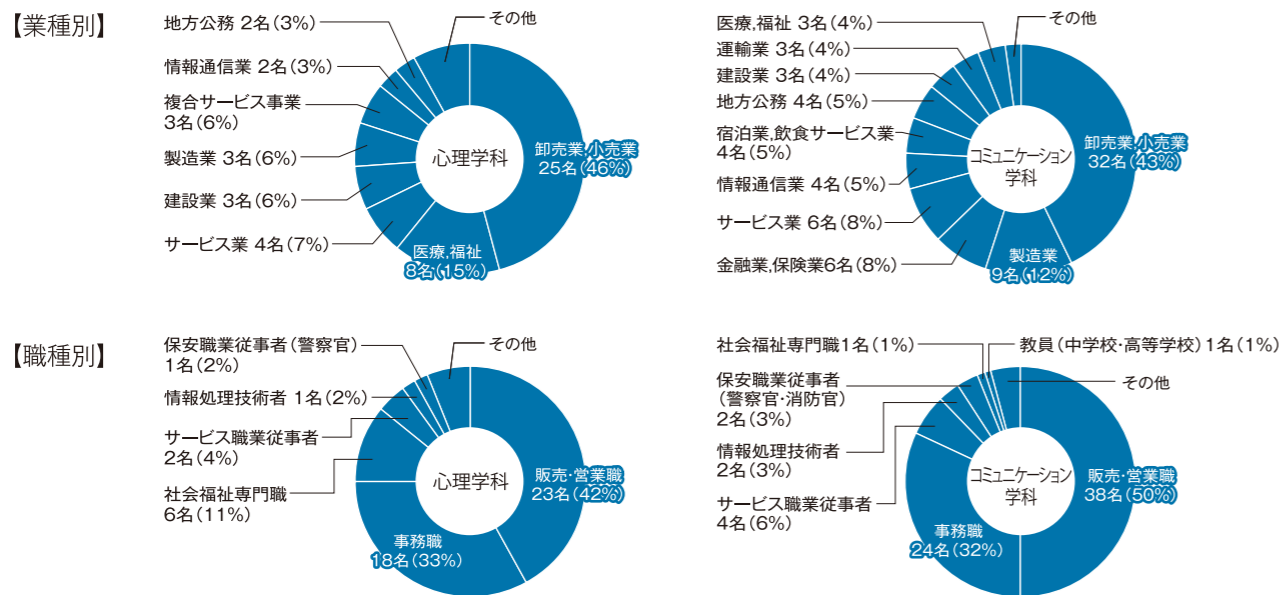

令和2年度 人間学部就職状況 [2021(令和3)年3月卒業生]

1. 就職(進路)状況

学部	性別	卒業生数	就職			進学		その他	
			就職希望者	就職者	就職率	大学院	各種学校		
			人間学部	心理学科	男	21	17		100.0%
		女	46	38	97.4%	3	4	1	
		計	67	55	98.2%	5	4	3	
		コミュニケーション学科	男	33	32	96.9%	0	0	1
		女	46	46	97.8%	0	0	0	
		計	79	78	97.4%	0	0	1	
学部計		146	133	130	97.7%	5	4	4	

大学院進学先…仁愛大学大学院(5名)

2. 業種・職種別就職状況

3. 主な就職先

【心理学科】
 アスカ企画/奥武建設工業/日光産業/ギャレックス/増永眼鏡/豊ファインパック/コスモサミット/チャンスメーカー/北陸トラック運送/栄月/カナカン/サニーライブホールディングス/福井機工/富士フィルムBI福井/メディセオ/イング/エスポワール/大津屋/クスリのアオキ/ゲンキー/ステップワン/中部薬品/東海リオン/日産プリンス福井販売/ハニー/パローホールディングス/P&Gプレステージ/福井県民生協同組合/ホンダベル/福井/三菱ふそうトラック・バス/ヤササキ/タキナミ/まつや千千(ホテルまつや)/織田病院/一乗谷友愛会/大野福祉会/坂井市社会福祉協議会/サンライフ小野谷/福井県民生協同組合(福祉施設)/ふくい福祉事業団/ハーヴェスト/JA福井県/アスピカ/ニチイ学館/フォーカルトラスト/北陸非破壊検査/福井県警察/福井県庁(福祉・心理)/敦賀市役所