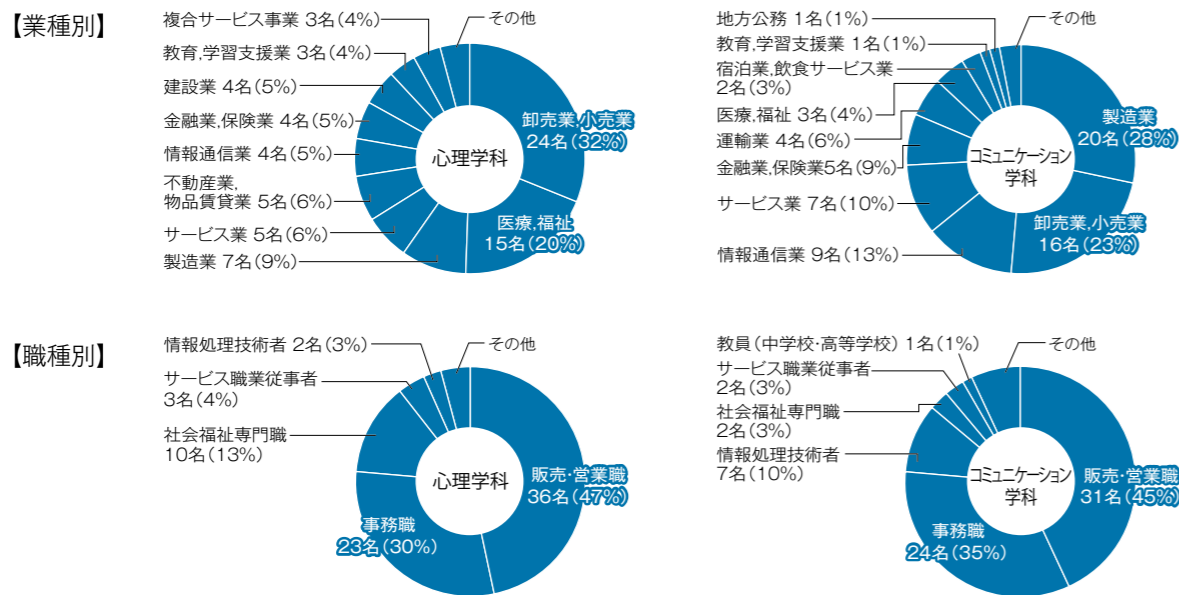

令和元年度 人間学部就職状況 [2020(令和2)年3月卒業生]

1. 就職(進路)状況

学部	学科	性別	卒業生数	就職			進学		その他					
				就職希望者	就職者	就職率	大学院	その他学校						
				人間学部	心理学科	男	34	29		29	100%	1	1	3
		女	56	48	48	100%	3	4	1					
		計	90	77	77	100%	4	5	4					
	コミュニケーション学科	男	24	24	23	95.8%	0	0	0					
		女	47	47	47	100%	0	0	0					
		計	71	71	70	98.6%	0	0	0					
学部計			161	148	147	99.3%	4	5	4					

大学院進学先…関西学院大学大学院(1名)、仁愛大学大学院(3名)

2. 業種・職種別就職状況

3. 主な就職先

【心理学科】
永和住宅/タカノホーム/タッセイ/山元工業/井上商事/エル・ローズ/ギャレックス/SHINDO/藤田光学/松原産業/チャンスメーカー/ファーストロード/ベネフィットジャパン/ユニオンソフトウェアマネジメント/福井県並行在来線準備/神田兄弟舎/久保田電機/クラシス/サイミート/富田医療器/中西木材/ハシノメディカル/広燃/福井ゼロック/ホクチク/アミング/いつ和/キャン/クスのアオキ/ゲオホールディングス/ゲンキー/コーシン・サントリービバレッジ/ネットヨタ福井/福井ダイハツ販売/福井トヨタ自動車/PLANT/理研産業/福井信用金庫/北陸労働金庫/関西ホームサービス/住みかえ情報館/日本システムバンク/森川不動産/米原商事/ステップワン/テリー/ハーヴェスト/足羽福祉会/一乗谷友愛会/永平寺町社会福祉協議会/織田やすらぎ会/敬老会/光道園/コミュニティネットワークふくい/サンウェルズ/梅光会/眉文会/ふくい福祉事業団/JA共済連福井/JA福井県/日本郵政グループ/大西グループ/クール福井/芝政観光開発/タイヨー/福井県庁(福祉・心理)

【コミュニケーション学科】
永森建設/アイビス高島/エネックス/エル・ローズ/オーディオテクニカフワイ/カズマ/ギャレックス/光生アルミニウム工業/サイオーベックス/鯖江村田製作所/セーレンケーパー/田中化学研究所/日本電産テクノモーター/ハッピー化学工業/福井村田製作所/北陸精染/北陸リトレッド/アートテクノロジー/アルファシステムズ/ALL CONNECT/共同コンピュータ/チャンスメーカー/ネットショップ支援室/フォース/福井放送/JR西日本/敦賀海陸運輸/ラニイ福井貨物/アイヴァン/イガラシ/内田材木店/久保田電機/福井キヤノン事務機/北陸電機商会/ホンダパーツ中部/メディアセオ/ユニオンパック/リコージャパン/ゲンキー/ビームス/富士屋/ヤササキ/越前信用金庫/福井信用金庫/日本生命保険/益茂証券/タキナミ/ナナロック/フリックイン福井/福井南高等学校/足羽福祉会/いずみ野福祉会/福井県済生会病院/暁産業/アスピカ/NTTフィールドテクノ/カナボビューティカウンセリング/合同経営会計事務所/ローズガーデン/南越前町役場

令和元年度 人間生活学部就職状況 [2020(令和2)年3月卒業生]

1. 就職(進路)状況

学部	学科	性別	卒業生数	就職			進学		その他					
				就職希望者	就職者	就職率	大学院	その他学校						
				人間生活学部	健康栄養学科	男	3	3		3	100%	0	0	0
		女	58	57	57	100%	0	0	1					
		計	61	60	60	100%	0	0	1					
	子ども教育学科	男	10	10	10	100%	0	0	0					
		女	57	57	57	100%	0	0	0					
		計	67	67	67	100%	0	0	0					
学部計			128	127	127	100%	0	0	1