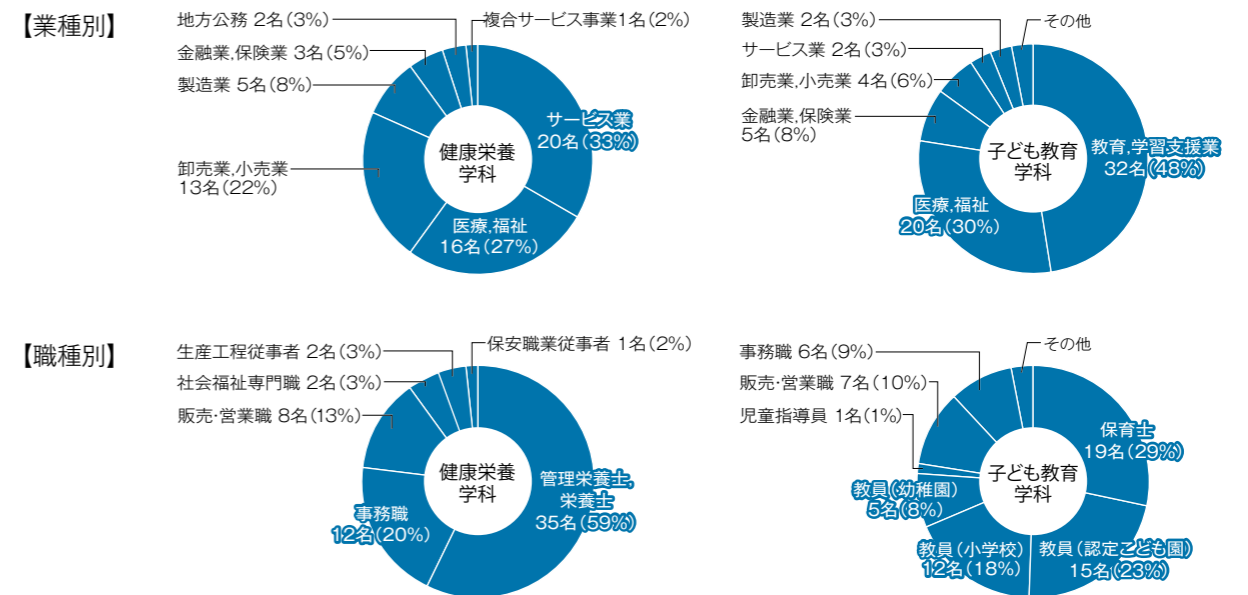

2. 業種・職種別就職状況

3. 主な就職先

【健康栄養学科】
医療施設(大森整形外科リウマチ科/織田病院/加賀市医療センター/木村病院(至捷会)/上越総合病院/ながた歯科医院/福井赤十字病院/穂仁会/洋和会/若泉歯科クリニック)/社会福祉施設(織田やすらぎ会/坂井福祉会/双和会)/給食委託会社(せくら/シダックス/すみよし/日清医療食品/富士産業/メフォス/LEOC)/薬局(エイチアンドケー(エンゼル調剤薬局グループ)/カドノ薬局)/公務(福井県庁(栄養士))/清川メッキ工業/福井村田製作所/フジセイカ/富士経編/ボン・リブラン/内田材木店/ミタス/クスのアオキ/トヨタカローラ福井/福井県民生活協同組合/福井ヤクルト販売/森八/福井信用金庫/アルパ/エンジェル・キッズ/JA共済連福井/斉藤経営/石川県警察/越前市役所

【子ども教育学科】
保育所(邑知保育園/国高保育園/小学館アカデミーカリヤド保育園/そよかぜ保育園/わか保保育園)/幼稚園(ひかり幼稚園) 認定こども園(あおいこども園/尾上幼稚園/さくら認定こども園/昭和認定こども園/第二早翠幼稚園/認定こども園あさかぜ/はぎのこども園/はちまんこども園/みづここども園/めぐみこども園/和田こども園)/越前自立支援協会/小学校(福井県教育委員会/石川県教育委員会/富山県教育委員会)/官公庁保育所(坂井市/鯖江市/敦賀市/福井市)/官公庁認定こども園(あわら市/越前市) サンテン・コーポレーション/大喜/若狭塗センター/ALL CONNECT/ウノコーポレーション/トヨタモビリティパーツ/大阪屋ショップ/ホンダクリオ福井/福井信用金庫/福邦銀行/上坂会計グループ