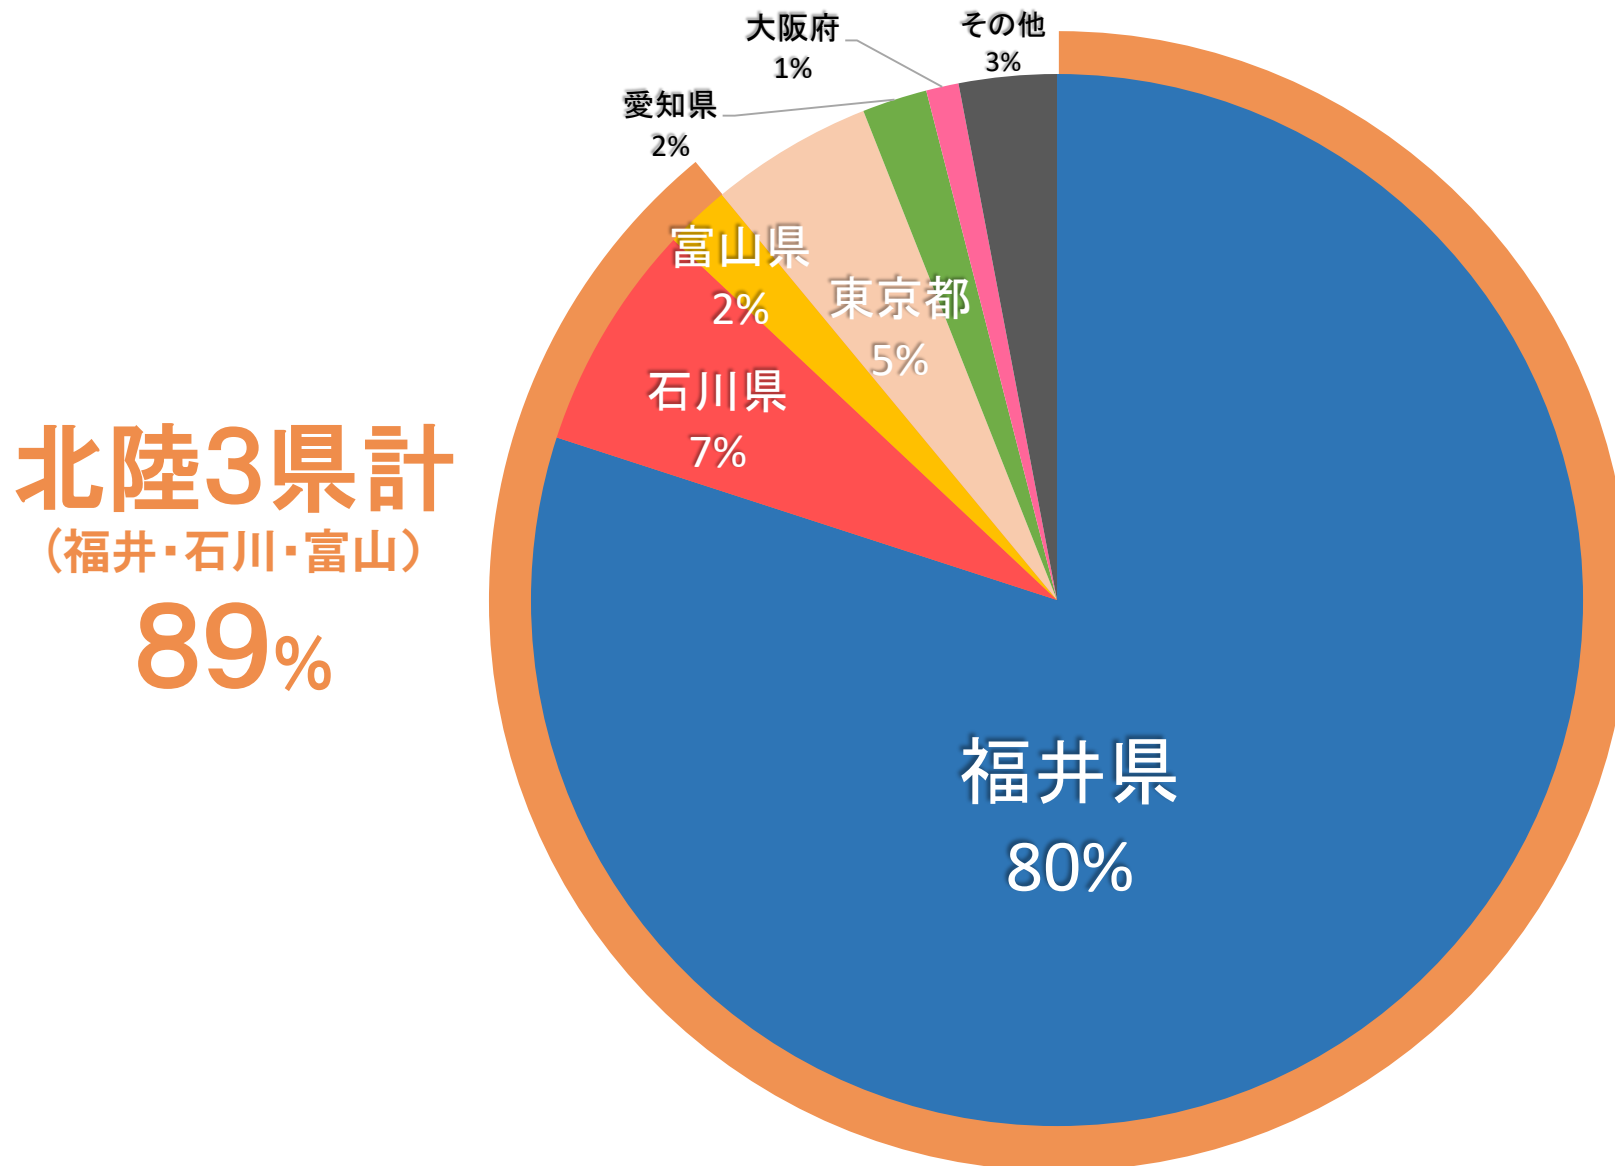

仁愛大学 2019（平成31）年3月卒業生 都道府県別就職状況

北陸3県で就職する学生は約9割となりました。

都道府県は本社所在地での数値を表記しています。