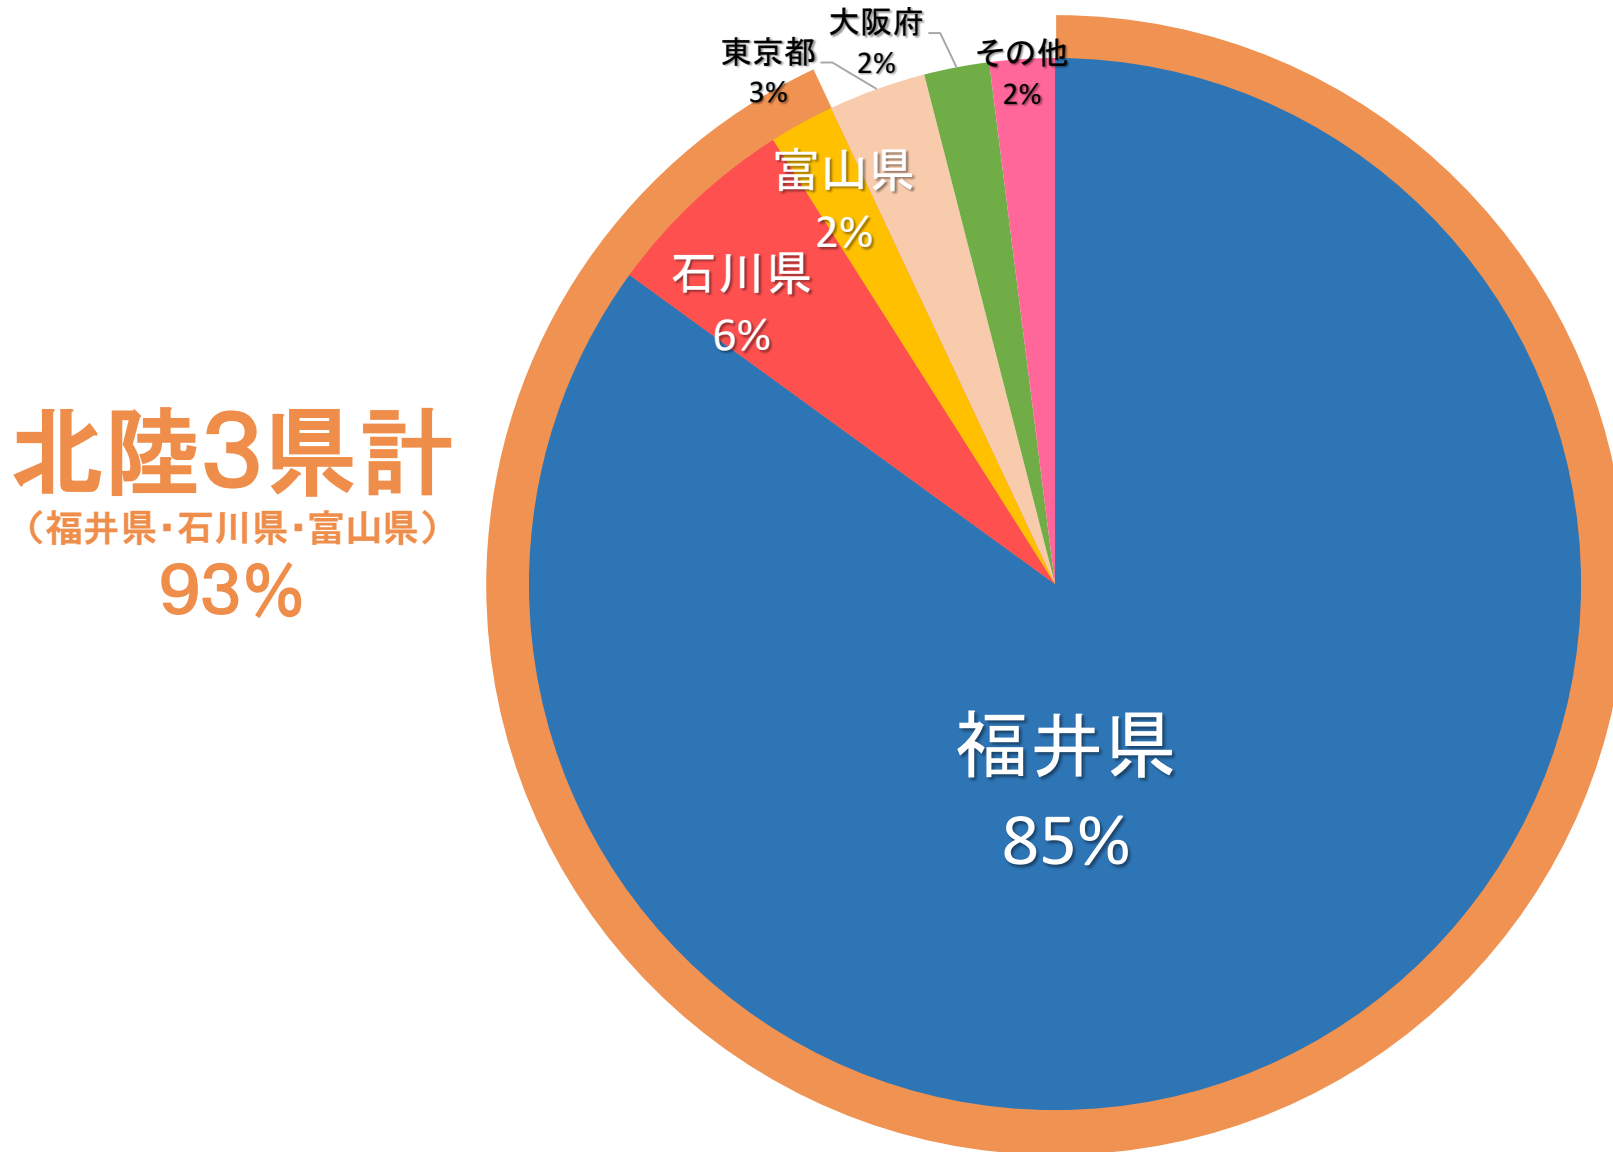

仁愛大学 2022(令和4)年3月卒業生 都道府県別就職状況

北陸3県で就職する学生は約9割となりました。

都道府県は勤務地での数値を表記しています。