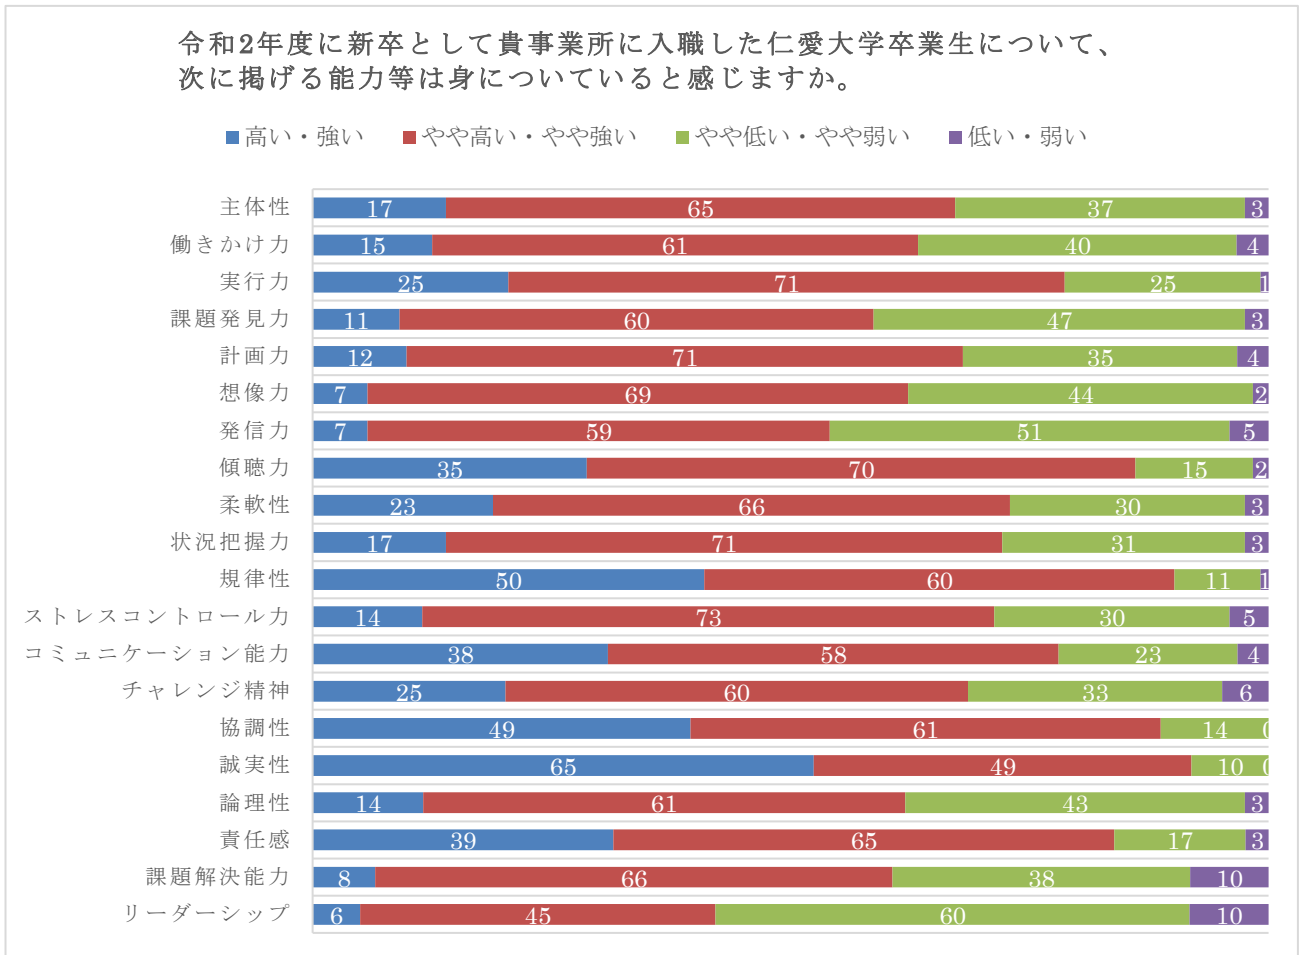

「仁愛大学卒業生 就職先アンケート」調査結果

標記調査について公表いたします。

<5月31日現在回収率> 67.4%【回収128/190団体（未回収62団体）】

<調査期間> 令和3年3月26日(金)～令和3年4月9日(金)

<調査対象> 令和元年度卒業生(9月卒含む)の就職先190団体

<調査方法> 郵送調査（返信はFAXおよびe-mail）

以上