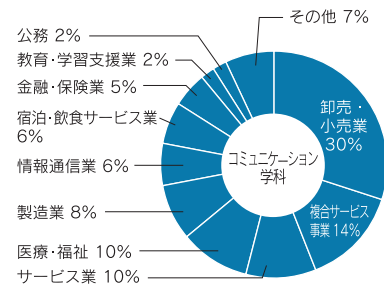

平成22年度 就職状況 (平成23年3月卒業生)

1. 就職(進路)状況

(人)

		卒業生数	就 職			進 学		その他
			就職希望者	就職者	就職率	大学院	各種学校	
人間学部	心理学科	男	38	34	97.1%		4	
		女	69	61	96.7%	5		3
		計	107	95	96.8%	5	4	3
	コミュニケーション学科	男	51	49	98.0%			2
		女	52	48	98.0%		3	
		計	103	98	98.0%		3	2
学部計		210	193	188	97.4%	5	7	5

大学院進学先…仁愛大学大学院(4人)、福井大学大学院教育学研究科(1人)
 各種学校進学…各種学校、海外留学生など。 その他…家事従事、大学院等進学準備者など。

2. 業種・職種別就職状況

【業種別】

【職種別】

3. 主な就職先

【心理学科】

石友ホーム(株)/アイシン・エイ・ダブリュ工業(株)/石崎産業(株)/株鳥骨鶏/株斉藤印刷/松文産業(株)/榎木工房蔵/ヤスタウエルフーズ(株)/株天晴データネット/共同コンピュータ(株)/株ゴルフダイジェスト社/株ジェイ・エス・エス/北陸名鉄運輸(株)/あおい商事(株)/アロック・サンワ(株)/サカト産業(株)/南陽(株)/日産部品北陸販売(株)/ピーエムサプライ(株)/福井ゼロックス(株)/株ホンダパーツ中部/アルビス(株)/株関西ケーズデンキ/株クスリのアオキ/ゲンキー(株)/株示野薬局/株西勘堂/ネットトヨタ福井(株)/株ピア/株ヒラキストア/福井日産自動車(株)/株富士屋/株PLANT/株ホームセンターみつわ/株メガネのハラダ/株ユース/株福井銀行/株福邦銀行/益茂証券(株)/アクサ損害保険(株)/日本生命保険(相)/株レグ/福井赤十字病院/株日研医学/福井県社会福祉事業団/永平寺町社会福祉協議会/社会福祉施設(足羽福祉会/九頭竜厚生事業団/光道園/双和会/佛子園/陽風園)/各地域農業協同組合/郵政グループ/株産業(株)/株キミコン/防衛省自衛隊/福井県警察本部