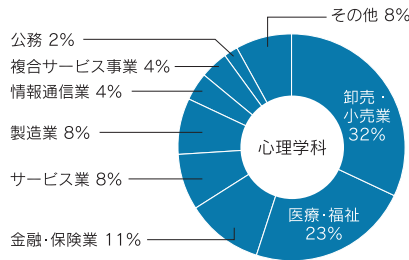

平成22年度 就職状況 (平成23年3月卒業生)

1. 就職(進路)状況

(人)

		卒業生数	就 職			進 学		その他
			就職希望者	就職者	就職率	大学院	各種学校	
人間学部	心理学科	男	38	34	97.1%		4	
		女	69	61	96.7%	5		3
		計	107	95	96.8%	5	4	3
	コミュニケーション学科	男	51	49	98.0%			2
		女	52	48	98.0%		3	
		計	103	98	98.0%		3	2
学部計		210	193	188	97.4%	5	7	5

大学院進学先…仁愛大学大学院(4人)、福井大学大学院教育学研究科(1人)
 各種学校進学…各種学校、海外留学生など。 その他…家事従事、大学院等進学準備者など。

2. 業種・職種別就職状況

【業種別】

【職種別】

3. 主な就職先

【心理学科】

石友ホーム(株)/アイシン・エイ・ダブリュ工業(株)/石崎産業(株)/株鳥骨鶏/株斉藤印刷/松文産業(株)/榎木工房蔵/ヤスタウエルフーズ(株)/株天晴データネット/共同コンピュータ(株)/株ゴルフダイジェスト社/株ジェイ・エス・エス/北陸名鉄運輸(株)/あおい商事(株)/アロック・サンワ(株)/サカト産業(株)/南陽(株)/日産部品北陸販売(株)/ピーエムサプライ(株)/福井ゼロックス(株)/株ホンダパーツ中部/アルビス(株)/株関西ケーズデンキ/株クスリのアオキ/ゲンキー(株)/株示野薬局/株西勘堂/ネットトヨタ福井(株)/株ピア/株ヒラキストア/福井日産自動車(株)/株富士屋/株PLANT/株ホームセンターみつわ/株メガネのハラダ/株ユース/株福井銀行/株福邦銀行/益茂証券(株)/アクサ損害保険(株)/日本生命保険(相)/株レグ/福井赤十字病院/株日研医学/福井県社会福祉事業団/永平寺町社会福祉協議会/社会福祉施設(足羽福祉会/九頭竜厚生事業団/光道園/双和会/佛子園/陽風園)/各地域農業協同組合/郵政グループ/株産業(株)/株キミコン/防衛省自衛隊/福井県警察本部