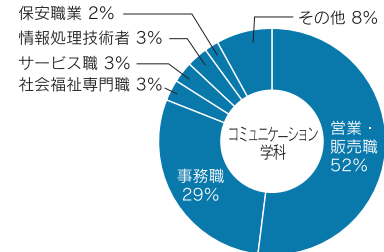

【職種別】

3. 主な就職先

【心理学科】

石友ホーム(株)/アイシン・エイ・ダブリュ工業(株)/石崎産業(株)/株鳥骨鶏/株斉藤印刷/松文産業(株)/榎木工房蔵/ヤスタウエルフーズ(株)/株天晴データネット/共同コンピュータ(株)/株ゴルフダイジェスト社/株ジェイ・エス・エス/北陸名鉄運輸(株)/あおい商事(株)/アロック・サンワ(株)/サカト産業(株)/南陽(株)/日産部品北陸販売(株)/ピーエムサプライ(株)/福井ゼロックス(株)/株ホンダパーツ中部/アルビス(株)/株関西ケーズデンキ/株クスリのアオキ/ゲンキー(株)/株示野薬局/株西勘堂/ネットトヨタ福井(株)/株ピア/株ヒラキストア/福井日産自動車(株)/株富士屋/株PLANT/株ホームセンターみつわ/株メガネのハラダ/株ユース/株福井銀行/株福邦銀行/益茂証券(株)/アクサ損害保険(株)/日本生命保険(相)/株レグ/福井赤十字病院/株日研医学/福井県社会福祉事業団/永平寺町社会福祉協議会/社会福祉施設(足羽福祉会/九頭竜厚生事業団/光道園/双和会/佛子園/陽風園)/各地域農業協同組合/郵政グループ/株産業(株)/株キミコン/防衛省自衛隊/福井県警察本部

【コミュニケーション学科】

石黒建設(株)/正光設備(株)/宮川興業(株)/株オーカワパン/株カワチュウ/ギャレックス(株)/株共栄樹脂(株)/株幸伸食品/株サンリーフ/株藤田光学(株)/株レンゴー/株ウォンツ/株オールコネクト/株天晴データネット/福井エフエム放送(株)/株福井テレビ開発/株リアルワールド/福井車輻輸送(株)/井上商事(株)/株栄月/株キムラ/株シラサワ建機(株)/株大栄/株ヴァンドームヤマダ/株リコージャパン(株)/株芦見屋/株東谷自動車商会/株ゲンキー/株サブリ/株G-7ホールディングス/株ダイヤックスグループ/株テジール/日産プリンス福井販売(株)/ネットトヨタ福井(株)/株ピア/福井日産自動車(株)/株ヤサキ/株ユース/株福井銀行/株北陸銀行/武生信用金庫/株アクサ損害保険(株)/株住みかえ情報館/病院(福井県済生会病院/福井赤十字病院/福井循環器病院/中村病院)/社会福祉施設(足羽福祉会/九頭竜厚生事業団/双和会)/福井予備校/各地域農業協同組合/JA福井県中央会/郵政グループ/株アイビックス/株プライダル西陣/株ホーコース/防衛省自衛隊/法務省法務教官