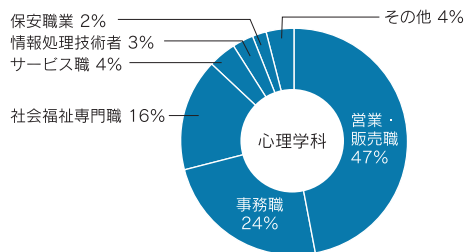

平成22年度 就職状況 (平成23年3月卒業生)

1. 就職(進路)状況

(人)

		卒業生数	就 職			進 学		その他
			就職希望者	就職者	就職率	大学院	各種学校	
人間学部	心理学科	男	38	34	97.1%		4	
		女	69	61	96.7%	5		3
		計	107	95	96.8%	5	4	3
	コミュニケーション学科	男	51	49	98.0%			2
		女	52	48	98.0%		3	
		計	103	98	98.0%		3	2
学部計		210	193	188	97.4%	5	7	5

大学院進学先…仁愛大学大学院(4人)、福井大学大学院教育学研究科(1人)
 各種学校進学…各種学校、海外留学生など。 その他…家事従事、大学院等進学準備者など。

2. 業種・職種別就職状況

【業種別】

【職種別】

3. 主な就職先

【心理学科】

石友ホーム(株)/アイシン・エイ・ダブリュ工業(株)/石崎産業(株)/株鳥骨鶏/株斉藤印刷/松文産業(株)/榎木工房蔵/ヤスタウエルフーズ(株)/株天晴データネット/共同コンピュータ(株)/株ゴルフダイジェスト社/株ジェイ・エス・エス/北陸名鉄運輸(株)/あおい商事(株)/アロック・サンワ(株)/サカト産業(株)/南陽(株)/日産部品北陸販売(株)/ピーエムサプライ(株)/福井ゼロックス(株)/株ホンダパーツ中部/アルビス(株)/株関西ケーズデンキ/株クスリのアオキ/ゲンキー(株)/株示野薬局/株西勘堂/ネットトヨタ福井(株)/株ピア/株ヒラキストア/福井日産自動車(株)/株富士屋/株PLANT/株ホームセンターみつわ/株メガネのハラダ/株ユース/株福井銀行/株福邦銀行/益茂証券(株)/アクサ損害保険(株)/日本生命保険(相)/株レグ/福井赤十字病院/株日研医学/福井県社会福祉事業団/永平寺町社会福祉協議会/社会福祉施設(足羽福祉会/九頭竜厚生事業団/光道園/双和会/佛子園/陽風園)/各地域農業協同組合/郵政グループ/株産業(株)/株キミコン/防衛省自衛隊/福井県警察本部