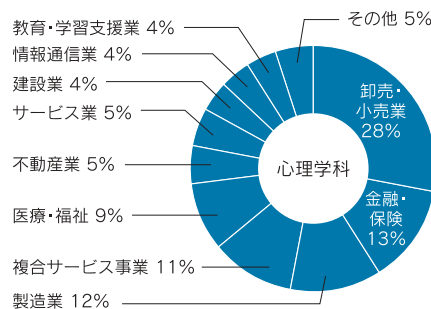

平成20年度 就職状況(平成21年3月卒業生)

1. 就職(進路)状況

(人)

	卒業生数	就 職			進 学		その他	
		就職希望者	就職者	就職内定率	大学院	各種学校進学		
心理学科	男	36	34	34	100.0%	1	1	
	女	91	77	76	98.7%	6	5	3
	計	127	111	110	99.1%	7	6	3
コミュニケーション学科	男	29	27	27	100.0%			2
	女	43	39	39	100.0%			4
	計	72	66	66	100.0%			6
学部計	199	177	176	99.4%	7	6	9	

大学院進学先…仁愛大学大学院(5人)、筑波大学大学院(1人)、広島大学大学院(1人)

各種学校進学…各種学校進学者、海外留学者など。 その他…家業従事、家事手伝い、大学院等進学準備者など。

2. 業種・職種別就職状況

【業種別】

【職種別】

3. 主な就職先

【心理学科】

永和住宅(株)/福井村田製作所/ギャレックス(株)/エル・ローズ/CK金属(株)/中越合金鋳工(株)/天晴データネット/敦賀海陸運輸(株)/アロック・サンワ(株)/アコス/福井ゼロックス(株)/リコー中部(株)/アルビス(株)/勝木書店/クスのアオキ/ユース/ユニー/あおい商事(株)/南陽(株)/福井医療(株)/山崎金属(株)/福井日産自動車/福井トヨペット(株)/日産プリンス福井販売(株)/ネットトヨタ金沢(株)/トヨタ部品福井共販(株)/福井県民生活協同組合/北陸スバル自動車(株)/明文堂書店(株)/福井銀行/福井邦銀行/福井信用金庫/高岡信用金庫/富山信用金庫/アクサ損害保険(株)/日本システムバンク(株)/社会福祉施設(足羽福祉会/金津サンホーム/光道園)/病院(福井県済生会病院/福井社会保険病院)/富山育英センター/各地域農業協同組合/全国共済農業協同組合連合会/郵政グループ/オックス/福井県/坂井市役所