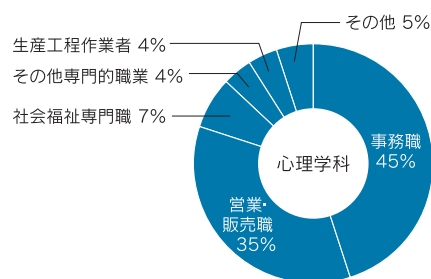

平成20年度 就職状況(平成21年3月卒業生)

1. 就職(進路)状況

(人)

	卒業生数	就 職			進 学		その他	
		就職希望者	就職者	就職内定率	大学院	各種学校進学		
心理学科	男	36	34	34	100.0%	1	1	
	女	91	77	76	98.7%	6	5	3
	計	127	111	110	99.1%	7	6	3
コミュニケーション学科	男	29	27	27	100.0%			2
	女	43	39	39	100.0%			4
	計	72	66	66	100.0%			6
学部計	199	177	176	99.4%	7	6	9	

大学院進学先…仁愛大学大学院(5人)、筑波大学大学院(1人)、広島大学大学院(1人)

各種学校進学…各種学校進学者、海外留学者など。 その他…家業従事、家事手伝い、大学院等進学準備者など。

2. 業種・職種別就職状況

【業種別】

【職種別】

3. 主な就職先

【心理学科】

永和住宅(株)/福井村田製作所/ギャレックス(株)/エル・ローズ/CK金属(株)/中越合金鋳工(株)/天晴データネット/敦賀海陸運輸(株)/アロック・サンワ(株)/アコス/福井ゼロックス(株)/リコー中部(株)/アルビス(株)/勝木書店/クスのアオキ/ユース/ユニー/あおい商事(株)/南陽(株)/福井医療(株)/山崎金属(株)/福井日産自動車/福井トヨペット(株)/日産プリンス福井販売(株)/ネットトヨタ金沢(株)/トヨタ部品福井共販(株)/福井県民生活協同組合/北陸スバル自動車(株)/明文堂書店(株)/福井銀行/福井邦銀行/福井信用金庫/高岡信用金庫/富山信用金庫/アクサ損害保険(株)/日本システムバンク(株)/社会福祉施設(足羽福祉会/金津サンホーム/光道園)/病院(福井県済生会病院/福井社会保険病院)/富山育英センター/各地域農業協同組合/全国共済農業協同組合連合会/郵政グループ/オックス/福井県/坂井市役所