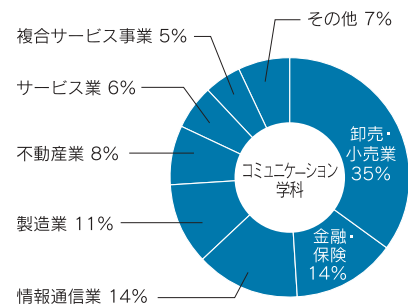

平成20年度 就職状況(平成21年3月卒業生)

1. 就職(進路)状況

(人)

	卒業生数	就 職			進 学		その他	
		就職希望者	就職者	就職内定率	大学院	各種学校進学		
心理学科	男	36	34	34	100.0%	1	1	
	女	91	77	76	98.7%	6	5	3
	計	127	111	110	99.1%	7	6	3
コミュニケーション学科	男	29	27	27	100.0%			2
	女	43	39	39	100.0%			4
	計	72	66	66	100.0%			6
学部計	199	177	176	99.4%	7	6	9	

大学院進学先…仁愛大学大学院(5人)、筑波大学大学院(1人)、広島大学大学院(1人)

各種学校進学…各種学校進学者、海外留学者など。 その他…家業従事、家事手伝い、大学院等進学準備者など。

2. 業種・職種別就職状況

【業種別】

【職種別】

3. 主な就職先

【心理学科】

永和住宅(株)/福井村田製作所/ギャレックス(株)/エル・ローズ/CK金属(株)/中越合金鋳工(株)/天晴データネット/敦賀海陸運輸(株)/アロック・サンワ(株)/アコス/福井ゼロックス(株)/リコー中部(株)/アルビス(株)/勝木書店/クスのアオキ/ユース/ユニー/あおい商事(株)/南陽(株)/福井医療(株)/山崎金属(株)/福井日産自動車/福井トヨペット(株)/日産プリンス福井販売(株)/ネットトヨタ金沢(株)/トヨタ部品福井共販(株)/福井県民生活協同組合/北陸スバル自動車(株)/明文堂書店(株)/福井銀行/福井邦銀行/福井信用金庫/高岡信用金庫/富山信用金庫/アクサ損害保険(株)/日本システムバンク(株)/社会福祉施設(足羽福祉会/金津サンホーム/光道園)/病院(福井県済生会病院/福井社会保険病院)/富山育英センター/各地域農業協同組合/全国共済農業協同組合連合会/郵政グループ/オックス/福井県/坂井市役所