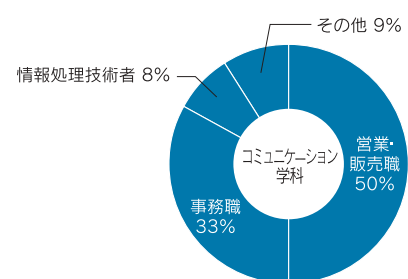

平成20年度 就職状況(平成21年3月卒業生)

1. 就職(進路)状況

(人)

	卒業生数	就 職			進 学		その他	
		就職希望者	就職者	就職内定率	大学院	各種学校進学		
心理学科	男	36	34	34	100.0%	1	1	
	女	91	77	76	98.7%	6	5	3
	計	127	111	110	99.1%	7	6	3
コミュニケーション学科	男	29	27	27	100.0%			2
	女	43	39	39	100.0%			4
	計	72	66	66	100.0%			6
学部計	199	177	176	99.4%	7	6	9	

大学院進学先…仁愛大学大学院(5人)、筑波大学大学院(1人)、広島大学大学院(1人)

各種学校進学…各種学校進学者、海外留学者など。 その他…家業従事、家事手伝い、大学院等進学準備者など。

2. 業種・職種別就職状況

【業種別】

【職種別】

3. 主な就職先

【心理学科】

永和住宅(株)/福井村田製作所/ギャレックス(株)/エル・ローズ/CK金属(株)/中越合金鋳工(株)/天晴データネット/敦賀海陸運輸(株)/アロック・サンワ(株)/アコス/福井ゼロックス(株)/リコー中部(株)/アルビス(株)/勝木書店/クスのアオキ/ユース/ユニー/あおい商事(株)/南陽(株)/福井医療(株)/山崎金属(株)/福井日産自動車/福井トヨペット(株)/日産プリンス福井販売(株)/ネットトヨタ金沢(株)/トヨタ部品福井共販(株)/福井県民生活協同組合/北陸スバル自動車(株)/明文堂書店(株)/福井銀行/福井邦銀行/福井信用金庫/高岡信用金庫/富山信用金庫/アクサ損害保険(株)/日本システムバンク(株)/社会福祉施設(足羽福祉会/金津サンホーム/光道園)/病院(福井県済生会病院/福井社会保険病院)/富山育英センター/各地域農業協同組合/全国共済農業協同組合連合会/郵政グループ/オックス/福井県/坂井市役所