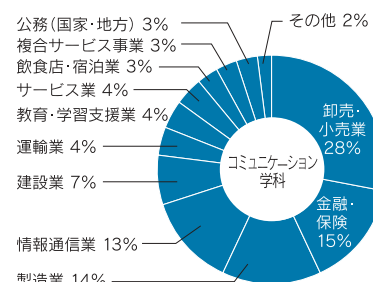

平成19年度 就職状況(平成20年3月卒業生)

1. 就職(進路)状況

(人)

	卒業生数	就 職			進 学		その他	
		就職希望者	就職者	就職内定率	大学院	各種学校進学		
心理学科	男	50	45	45	100.0%	2	2	1
	女	69	58	58	100.0%	6	4	1
	計	119	103	103	100.0%	8	6	2
コミュニケーション学科	男	37	37	37	100.0%			
	女	39	36	35	97.2%			3
	計	76	73	72	98.6%			3
学部計	195	176	175	99.4%	8	6	5	

大学院進学先…仁愛大学大学院(5人)、名古屋大学大学院(2人)、鳴門教育大学大学院(1人)
各種学校進学…各種学校進学者、海外留学生など。 その他…家業従事、家事手伝い、大学院等進学準備者など。

2. 業種・職種別就職状況

【業種別】

【職種別】

3. 主な就職先

【心理学科】

(株)福井村田製作所/共栄電工(株)/山金工業(株)/ギャレックス(株)/セーレン(株)/広燃(株)/(株)ボン・リブラン/黒龍酒造(株)/キヨーシー(株)/(株)東振精機/北海紙管(株)/日本原子力発電(株)/(株)アートテクノロジー/(株)プログラミングファスト/(株)天晴データネット/佐川急便(株)/あおい商事(株)/(株)フレット/瀧定名古屋(株)/(株)八木熊/アルビス(株)/(株)ジャコム石川/(株)クスのアオキ/(株)サブリ/(株)パロー/(株)ホームセンターみつわ/(株)ヤササキ/(株)ヤマダ電機/ユニー(株)/(株)ユース/(株)勝木書店/青山商事(株)/福井日産自動車(株)/(株)北陸マツダ/株)平和和堂/北日本物産(株)/(株)福井銀行/(株)福邦銀行/(株)富山銀行/福井信用金庫/国民生活金融公庫/日本生命保険(相)/アクサ損害保険(株)/(株)レオパレス21/社会福祉施設(藤島園、陽風園)/病院(池端病院、木村病院)/各地域農業協同組合/福井市社会福祉協議会/(株)アイビックス/郵政グループ/防衛省自衛隊/福井県警察本部/富山県警察本部/福井市役所