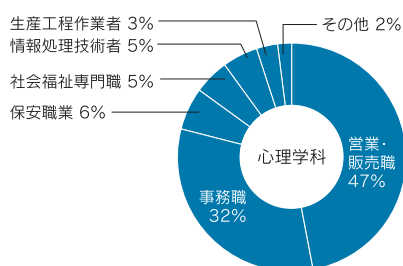

【職種別】

3. 主な就職先

【心理学科】

(株)福井村田製作所/共栄電工(株)/山金工業(株)/ギャレックス(株)/セーレン(株)/広燃(株)/(株)ボン・リブラン/黒龍酒造(株)/キヨーシー(株)/(株)東振精機/北海紙管(株)/日本原子力発電(株)/(株)アートテクノロジー/(株)プログラミングファスト/(株)天晴データネット/佐川急便(株)/あおい商事(株)/(株)フレット/瀧定名古屋(株)/(株)八木熊/アルビス(株)/(株)ジャコム石川/(株)クスのアオキ/(株)サブリ/(株)パロー/(株)ホームセンターみつわ/(株)ヤササキ/(株)ヤマダ電機/ユニー(株)/(株)ユース/(株)勝木書店/青山商事(株)/福井日産自動車(株)/(株)北陸マツダ/株)平和和堂/北日本物産(株)/(株)福井銀行/(株)福邦銀行/(株)富山銀行/福井信用金庫/国民生活金融公庫/日本生命保険(相)/アクサ損害保険(株)/(株)レオパレス21/社会福祉施設(藤島園、陽風園)/病院(池端病院、木村病院)/各地域農業協同組合/福井市社会福祉協議会/(株)アイビックス/郵政グループ/防衛省自衛隊/福井県警察本部/富山県警察本部/福井市役所

【コミュニケーション学科】

(株)福井村田製作所/倉茂電工(株)/武生特殊鋼材(株)/ジェイ・エス(株)/広燃(株)/松文産業(株)/コカ・コーラセントラルジャパン(株)/シンコール(株)/(株)白崎コーポレーション/(株)TKC/(株)福井新聞社/(株)福井テレビ開発(株)/アートテクノロジー/(株)インフォネット/(株)天晴データネット/西日本旅客鉄道(株)/佐川急便(株)/アップル流通(株)/セーレン商事(株)/(株)福井クラフト/(株)澤数馬/(株)カネコ/(株)クスのアオキ/(株)ホームセンターみつわ/(株)マツヤ/(株)ヤササキ/(株)ヤマダ電機/(株)ユース/ユニー(株)/(株)華/福井日産自動車(株)/(株)平和和堂/(株)福井銀行/(株)福邦銀行/福井信用金庫/敦賀信用金庫/日興コーディアル証券(株)/益茂証券(株)/日本システムバンク(株)/(株)一六堂/(株)北陸フードシステムズ/(株)カープスジャパン/福井スイミングセンター(株)/社会福祉施設(藤島園)/各地域農業協同組合/福井市森林組合/(株)アスピカ/(株)大西商事/京都府警察本部/福井市役所