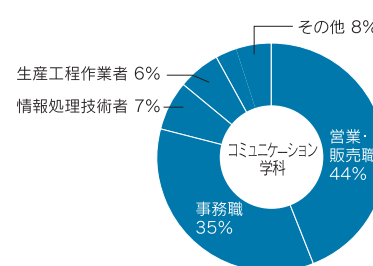

【職種別】

3. 主な就職先

【心理学科】

(株)福井村田製作所/共栄電工(株)/山金工業(株)/ギャレックス(株)/セーレン(株)/広燃(株)/(株)ボン・リブラン/黒龍酒造(株)/キヨーシー(株)/(株)東振精機/北海紙管(株)/日本原子力発電(株)/(株)アートテクノロジー/(株)プログラミングファスト/(株)天晴データネット/佐川急便(株)/あおい商事(株)/(株)フレット/瀧定名古屋(株)/(株)八木熊/アルビス(株)/(株)ジャコム石川/(株)クスのアオキ/(株)サブリ/(株)パロー/(株)ホームセンターみつわ/(株)ヤササキ/(株)ヤマダ電機/ユニー(株)/(株)ユース/(株)勝木書店/青山商事(株)/福井日産自動車(株)/(株)北陸マツダ/株)平和和堂/北日本物産(株)/(株)福井銀行/(株)福邦銀行/(株)富山銀行/福井信用金庫/国民生活金融公庫/日本生命保険(相)/アクサ損害保険(株)/(株)レオパレス21/社会福祉施設(藤島園、陽風園)/病院(池端病院、木村病院)/各地域農業協同組合/福井市社会福祉協議会/(株)アイビックス/郵政グループ/防衛省自衛隊/福井県警察本部/富山県警察本部/福井市役所

【コミュニケーション学科】

(株)福井村田製作所/倉茂電工(株)/武生特殊鋼材(株)/ジェイ・エス(株)/広燃(株)/松文産業(株)/コカ・コーラセントラルジャパン(株)/シンコール(株)/(株)白崎コーポレーション/(株)TKC/(株)福井新聞社/(株)福井テレビ開発(株)/アートテクノロジー/(株)インフォネット/(株)天晴データネット/西日本旅客鉄道(株)/佐川急便(株)/アップル流通(株)/セーレン商事(株)/(株)福井クラフト/(株)澤数馬/(株)カネコ/(株)クスのアオキ/(株)ホームセンターみつわ/(株)マツヤ/(株)ヤササキ/(株)ヤマダ電機/(株)ユース/ユニー(株)/(株)華/福井日産自動車(株)/(株)平和和堂/(株)福井銀行/(株)福邦銀行/福井信用金庫/敦賀信用金庫/日興コーディアル証券(株)/益茂証券(株)/日本システムバンク(株)/(株)一六堂/(株)北陸フードシステムズ/(株)カープスジャパン/福井スイミングセンター(株)/社会福祉施設(藤島園)/各地域農業協同組合/福井市森林組合/(株)アスピカ/(株)大西商事/京都府警察本部/福井市役所