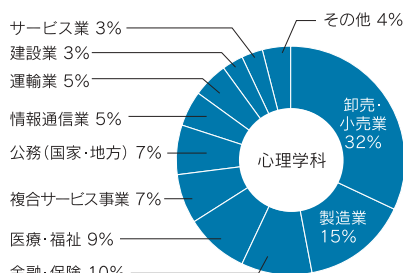

平成19年度 就職状況(平成20年3月卒業生)

1. 就職(進路)状況

(人)

	卒業生数	就 職			進 学		その他	
		就職希望者	就職者	就職内定率	大学院	各種学校進学		
心理学科	男	50	45	45	100.0%	2	2	1
	女	69	58	58	100.0%	6	4	1
	計	119	103	103	100.0%	8	6	2
コミュニケーション学科	男	37	37	37	100.0%			
	女	39	36	35	97.2%			3
	計	76	73	72	98.6%			3
学部計	195	176	175	99.4%	8	6	5	

大学院進学先…仁愛大学大学院(5人)、名古屋大学大学院(2人)、鳴門教育大学大学院(1人)
各種学校進学…各種学校進学者、海外留学生など。 その他…家業従事、家事手伝い、大学院等進学準備者など。

2. 業種・職種別就職状況

【業種別】