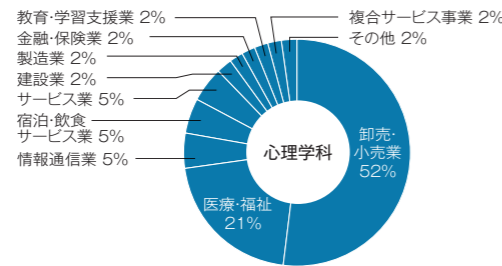

平成25年度 人間学部就職状況 (平成26年3月卒業生)

1. 就職(進路)状況

人間学部	学科	性別	卒業生数	就職			進学		その他
				就職希望者	就職者	就職率	大学院	各種学校	
心理学科	男		42	35	34	97.1%	3		4
	女		65	55	53	96.4%	2	1	7
	計		107	90	87	96.7%	5	1	11
コミュニケーション学科	男		33	30	30	100%		1	2
	女		56	53	51	96.2%		1	2
	計		89	83	81	97.6%		2	4
学部計			196	173	168	97.1%	5	3	15

大学院進学先…仁愛大学大学院 (5人)
各種学校進学…専門学校など。 その他…大学院等進学準備者など。

2. 業種・職種別就職状況

【業種別】