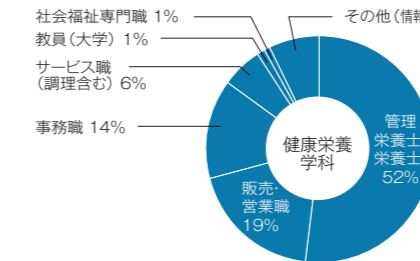

平成25年度 人間生活学部就職状況 (平成26年3月卒業生)

1. 就職(進路)状況

人間生活学部	学科	性別	卒業生数	就職			進学		その他
				就職希望者	就職者	就職率	大学院	各種学校	
健康栄養学科	男		9	9	9	100%			
	女		64	64	64	100%			
	計		73	73	73	100%			
子ども教育学科	男		10	10	10	100%			
	女		42	42	42	100%			
	計		52	52	52	100%			
学部計			125	125	125	100%			

2. 業種・職種別就職状況

【業種別】

【職種別】

3. 主な就職先

【健康栄養学科】

エイティーンズ電子工業/下村漆器店/さくら/病院(池端病院/敦賀温泉病院/富永病院/吉田医院)/社会福祉施設(足羽福祉会/市川会/久貴会/敦仁会/光道園/光明寺福祉会/坂井福祉会/サンライフ小野谷/慈心会/潤心協会/新清会/スプリングホーム泉本町/聖仁会/双和会/戸出福祉会/福寿会/福泉会/和楽園)/給食委託会社(日清医療食品/富士産業/石本商事)/福井仁愛学園/さかな囃子/石川県庁(小中学校栄養職員)/越前市役所(管理栄養士)/坂井市役所(栄養士)/水元工務店/谷口屋/中村ライト工業/共栄データセンター/天晴データネット/アコス/小山商事/福井医療/ホシザキ北信越/吉岡幸/クスリのアオキ/サブリ/福井トヨペット/ホンダクリオ福井/ホンダ四輪販売北陸/森八大名閣/山岸/アルフィックス/福邦銀行/おた福祉会/福井県予防医学協会/各地域農業協同組合/TSUKIWA/京都府警察本部/南越前町役場