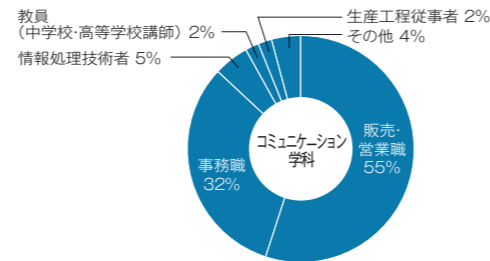

【職種別】

3. 主な就職先

【心理学科】

永和住宅/ナチュラルホーム/越前漆器協同組合/北陸リットド/ハイオン/北陸電算サービス/三谷コンピュータ/AOIホールディングス/アロック・サンワ/イガラシ/太田木材/小山商事/北村電機産業/田中興商店/高岡/福井医療/まるほ商事/吉岡幸/ヤマトオブチカル/アイメディカルシステム/アルビス/大津屋/かじ惣/クスリのアオキ/ダイヤックスグループ/タケウチグループ/トルハート/ドン・キホーテ/日産プリンス福井販売/福井近畿クボタ/福井トヨペット/福井日産自動車/PLANT/ベネフレックス/ホンダカーズ高岡/ホンダ販売/ホンダ四輪販売北陸/メガネのハラダ/山岸/ヨコハマタイヤジャパン/理研産業/ワイケー企画/福邦銀行/今村証券/FP不動産センター/ティーエムエー/ホテルアルファワン/病院(せいじ矯正歯科)/社会福祉施設(足羽福祉会/サンライフ小野谷/児童養護施設一陽/障害者自立援助センターしいのみ/上越あたご福祉会/双和会/手をつなぐ福祉会/篤豊会/福泉会/藤島会/佛子園)/アイトウ/ジャクエツ/各地域農業協同組合/エイ・テック/セコム北陸/新潟県警察本部

【コミュニケーション学科】

永和住宅/新生ホームサービス/大和電建/永森建設/北陸通信工業/水元工務店/カズマ/ギャレックス/昭和美術印刷/武生製麺/武生特殊鋼材/トヨタL&F福井/平林印刷/福井めがね工業/北陸リットド/アートテクノロジ/共栄データセンター/共同コンピュータ/ケーブルテレビ若狭小浜/ストアインク/丹南ケーブルテレビ/福井テレビ開発/日本商運/アロック・サンワ/伊丹産業/栄月/江守商事/尾山/北村電機産業/富士医療器/南陽/福井医療/北陸ジャックマン/吉岡幸/アイ・シー・ビー/アルビス/ENEOSグループエナジー/OZファインクロス/カーネーション/カーボ/ティットコレクション/日産プリンス福井販売/ネットヨタ福井/ハナテン/福井ダイハツ販売/福井トヨタ自動車/福井トヨペット/PLANT/ベネフレックス/北陸マツダ/ホンダオート福井販売/ユニー/福井銀行/福邦銀行/今村証券/三津井証券/アクサ損害保険/住みかえ情報館/ニチイ学館/病院(織田病院/福井赤十字病院)/福井県予防医学協会/金井学園/各地域農業協同組合/NOSAI福井/郵政グループ/新田塚コミュニティ

平成25年度 人間生活学部就職状況 (平成26年3月卒業生)

1. 就職(進路)状況

人間生活学部	学科	性別	卒業生数	就職			進学		その他
				就職希望者	就職者	就職率	大学院	各種学校	
健康栄養学科	男		9	9	9	100%			
	女		64	64	64	100%			
	計		73	73	73	100%			
子ども教育学科	男		10	10	10	100%			
	女		42	42	42	100%			
	計		52	52	52	100%			
学部計			125	125	125	100%