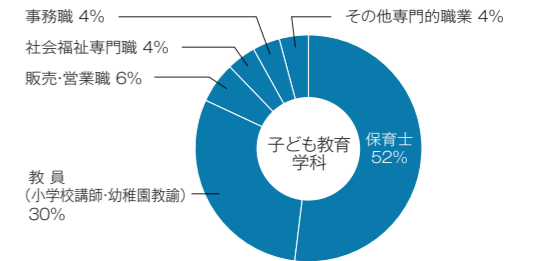

【職種別】

3. 主な就職先

【健康栄養学科】

エイティーンズ電子工業/下村漆器店/さくら/病院(池端病院/敦賀温泉病院/富永病院/吉田医院)/社会福祉施設(足羽福祉会/市川会/久貴会/敦仁会/光道園/光明寺福祉会/坂井福祉会/サンライフ小野谷/慈心会/潤心協会/新清会/スプリングホーム泉本町/聖仁会/双和会/戸出福祉会/福寿会/福泉会/和楽園)/給食委託会社(日清医療食品/富士産業/石本商事)/福井仁愛学園/さかな囃子/石川県庁(小中学校栄養職員)/越前市役所(管理栄養士)/坂井市役所(栄養士)/水元工務店/谷口屋/中村ライト工業/共栄データセンター/天晴データネット/アコス/小山商事/福井医療/ホシザキ北信越/吉岡幸/クスリのアオキ/サブリ/福井トヨペット/ホンダクリオ福井/ホンダ四輪販売北陸/森八大名閣/山岸/アルフィックス/福邦銀行/おた福祉会/福井県予防医学協会/各地域農業協同組合/TSUKIWA/京都府警察本部/南越前町役場

【子ども教育学科】

保育園(あさがお保育園/国高保育園/さくら保育園/鯖江すみれ保育園/清水台保育園/そよかぜ保育園/玉ノ江保育園/にじいろ保育園/ふじ保育園/二葉保育園/三国松涛保育園/やわらぎ木田保育園/託児所みるきいるむ)/認定こども園(梅園幼稚園/みどりこども園)/幼稚園(小嶋幼稚園/常葉幼稚園/藤島幼稚園/仁愛女子短期大学附属幼稚園)/官公庁保育所(小浜市役所/坂井市役所/敦賀市役所/福井市役所/南越前町役場)/官公庁幼稚園(池田町役場/鯖江市役所)/エル・ローズ/オールコネクト/ユアーズホテルフクイ/ふくい福祉事業団/福井県社会福祉協議会/エーアイきつずくらぶ/ハーヴェスト/美浜町役場