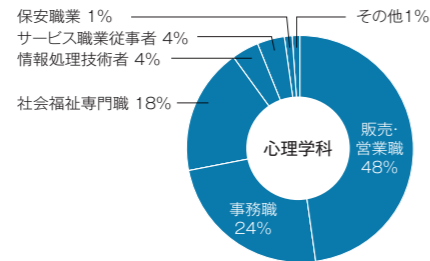

【職種別】

3. 主な就職先

【心理学科】

永和住宅/ナチュラルホーム/越前漆器協同組合/北陸リットド/ハイオン/北陸電算サービス/三谷コンピュータ/AOIホールディングス/アロック・サンワ/イガラシ/太田木材/小山商事/北村電機産業/田中興商店/高岡/福井医療/まるほ商事/吉岡幸/ヤマトオブチカル/アイメディカルシステム/アルビス/大津屋/かじ惣/クスリのアオキ/ダイヤックスグループ/タケウチグループ/トルハート/ドン・キホーテ/日産プリンス福井販売/福井近畿クボタ/福井トヨペット/福井日産自動車/PLANT/ベネフレックス/ホンダカーズ高岡/ホンダ販売/ホンダ四輪販売北陸/メガネのハラダ/山岸/ヨコハマタイヤジャパン/理研産業/ワイケー企画/福邦銀行/今村証券/FP不動産センター/ティーエムエー/ホテルアルファワン/病院(せいじ矯正歯科)/社会福祉施設(足羽福祉会/サンライフ小野谷/児童養護施設一陽/障害者自立援助センターしいのみ/上越あたご福祉会/双和会/手をつなぐ福祉会/篤豊会/福泉会/藤島会/佛子園)/アイトウ/ジャクエツ/各地域農業協同組合/エイ・テック/セコム北陸/新潟県警察本部

【コミュニケーション学科】

永和住宅/新生ホームサービス/大和電建/永森建設/北陸通信工業/水元工務店/カズマ/ギャレックス/昭和美術印刷/武生製麺/武生特殊鋼材/トヨタL&F福井/平林印刷/福井めがね工業/北陸リットド/アートテクノロジ/共栄データセンター/共同コンピュータ/ケーブルテレビ若狭小浜/ストアインク/丹南ケーブルテレビ/福井テレビ開発/日本商運/アロック・サンワ/伊丹産業/栄月/江守商事/尾山/北村電機産業/富士医療器/南陽/福井医療/北陸ジャックマン/吉岡幸/アイ・シー・ビー/アルビス/ENEOSグループエナジー/OZファインクロス/カーネーション/カーボ/ティットコレクション/日産プリンス福井販売/ネットヨタ福井/ハナテン/福井ダイハツ販売/福井トヨタ自動車/福井トヨペット/PLANT/ベネフレックス/北陸マツダ/ホンダオート福井販売/ユニー/福井銀行/福邦銀行/今村証券/三津井証券/アクサ損害保険/住みかえ情報館/ニチイ学館/病院(織田病院/福井赤十字病院)/福井県予防医学協会/金井学園/各地域農業協同組合/NOSAI福井/郵政グループ/新田塚コミュニティ

平成25年度 人間生活学部就職状況 (平成26年3月卒業生)

1. 就職(進路)状況

人間生活学部	学科	性別	卒業生数	就職			進学		その他
				就職希望者	就職者	就職率	大学院	各種学校	
健康栄養学科	男		9	9	9	100%			
	女		64	64	64	100%			
	計		73	73	73	100%			
子ども教育学科	男		10	10	10	100%			
	女		42	42	42	100%			
	計		52	52	52	100%			
学部計			125	125	125	100%