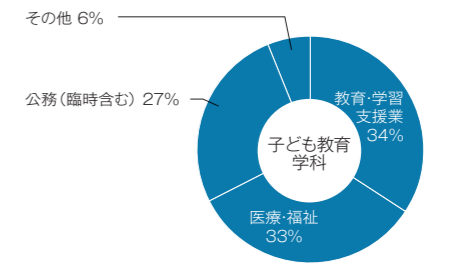

2. 業種・職種別就職状況

【業種別】