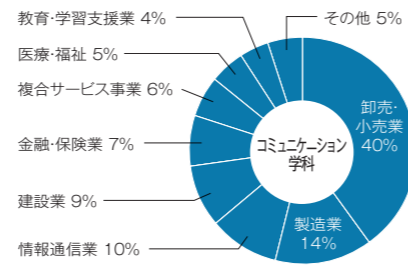

平成25年度 人間学部就職状況 (平成26年3月卒業生)

1. 就職(進路)状況

人間学部	学科	性別	卒業生数	就職			進学		その他
				就職希望者	就職者	就職率	大学院	各種学校	
心理学科	男		42	35	34	97.1%	3		4
	女		65	55	53	96.4%	2	1	7
	計		107	90	87	96.7%	5	1	11
コミュニケーション学科	男		33	30	30	100%		1	2
	女		56	53	51	96.2%		1	2
	計		89	83	81	97.6%		2	4
学部計			196	173	168	97.1%	5	3	15

大学院進学先…仁愛大学大学院 (5人)
各種学校進学…専門学校など。 その他…大学院等進学準備者など。

2. 業種・職種別就職状況

【業種別】