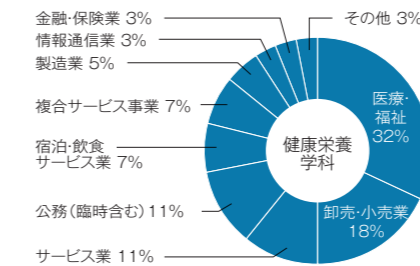

2. 業種・職種別就職状況

【業種別】