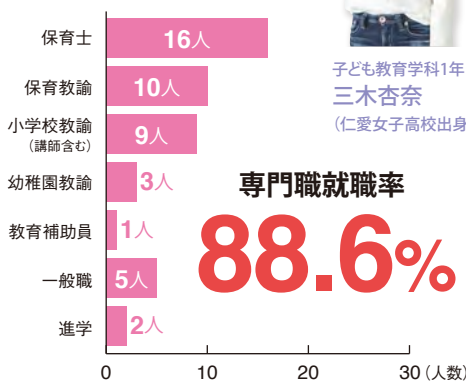

(就職希望者44人、就職者44人)

データ5 業種別就職状況

- 地方公務員 (公立保育所・公立認定こども園) …… **13人**
- 小学校教諭 (講師、教育補助員含む) **10人**
- 医療・福祉 (私立保育所) …… **13人**
- 教育・学習支援業 (私立幼稚園) …… **3人**
- 一般企業 (サービス・製造業) …… **5人**

公務員試験に強いんだね!

子ども教育学科1年
竹原佳奈
(金津高校出身)

データ2 免許・資格取得状況

- 保育士資格 : 47人 **98%**
- 幼稚園教諭一種免許状 : 46人 **96%**
- 小学校教諭一種免許状 : 38人 **79%**
- 児童厚生一級指導員 : 45人 **94%**

4つの免許取得者、なんと33人!

子ども教育学科1年
田中杏奈
(羽水高校出身)

データ3 就職状況

小学校教諭に3人! やったね先輩!

子ども教育学科1年
三木杏奈
(仁愛女子高校出身)