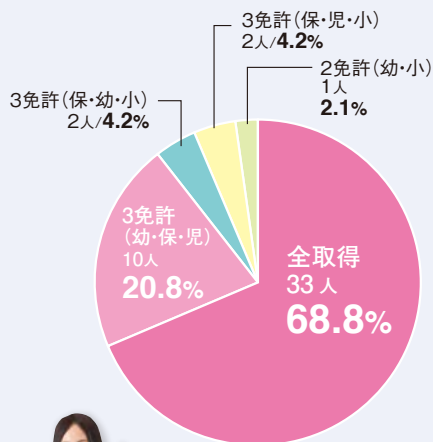

石川県の
小学校に採用
宮永 晴香
(大聖寺高校出身)

子ども教育学科の強みが見えてくる!

データでわかる就職状況

本学科では、4つの免許・資格のサポートはもちろん、各採用試験を徹底的にバックアップ。

データ1 子ども教育学科の就職率 (平成27年度卒業生)

先輩たちの頑張りが、ここに!

子ども教育学科1年
酒井龍貴 (武生東高校出身)

100%

(就職希望者44人、就職者44人)

データ5 業種別就職状況

- 地方公務員 (公立保育所・公立認定こども園) …… **13人**
- 小学校教諭 (講師、教育補助員含む) **10人**
- 医療・福祉 (私立保育所) …… **13人**
- 教育・学習支援業 (私立幼稚園) …… **3人**
- 一般企業 (サービス・製造業) …… **5人**

公務員試験に強いんだね!

子ども教育学科1年
竹原佳奈
(金津高校出身)

データ2 免許・資格取得状況

- 保育士資格 : 47人 **98%**
- 幼稚園教諭一種免許状 : 46人 **96%**
- 小学校教諭一種免許状 : 38人 **79%**
- 児童厚生一級指導員 : 45人 **94%**

4つの免許取得者、なんと33人!

子ども教育学科1年
田中杏奈
(羽水高校出身)

データ3 就職状況

小学校教諭に3人! やったね先輩!

子ども教育学科1年
三木杏奈
(仁愛女子高校出身)