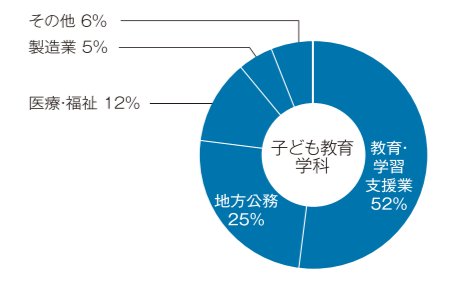

2. 業種・職種別就職状況

【業種別】