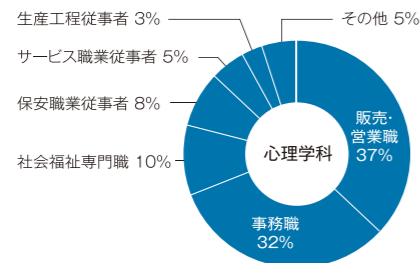

平成27年度 人間学部就職状況 (平成28年3月卒業生)

1. 就職(進路)状況

人間学部	学科	性別	卒業生数	就職			進学		その他
				就職希望者	就職者	就職率	大学院	各種学校	
				(人)					
心理学科	男		42	35	33	94.3%	2	1	4
	女		46	45	43	95.6%	1		
	計		88	80	76	95.0%	3	1	4
コミュニケーション学科	男		29	28	27	96.4%			1
	女		35	34	34	100%		1	
	計		64	62	61	98.4%		1	1
学部計			152	142	137	96.5%	3	2	5

大学院進学先…仁愛大学大学院(3人)

各種学校進学…短大・専門学校など その他…公務員受験準備者、大学院等進学準備者など

2. 業種・職種別就職状況(人間学部)

【業種別】

【職種別】

3. 主な就職先

【心理学科】

永和住宅/グリーンコップ/オーディオテクニカフワイ/共栄電子/東洋染工/福井村田製作所/松文産業/ALL CONNECT/相互移動通信/パワーシステム/ハンジヨウ/エムケイ/京福バス/大壁商事/福井県米穀/三崎商事/エフレ/大阪屋ショップ/京呉服平田/近新/ゲンキー/サンエツ/太陽スポーツ/富山県生活協同組合/パローホールディングス/福井ダイハツ販売/富士薬品/PLANT/ホンダクリオ福井/メガネのハラダ/ヤササキ/福井銀行/富山銀行/福井信用金庫/レオパレス21/六大陸/病院(池田病院グループ)/社会福祉施設(一乗谷友愛会/永平寺町社会福祉協議会/光道園/祥穂会/日の出善隣館/双和会/ふくい福祉事業団)/各地域農業協同組合/日本郵政グループ/アサンテ/アスピカグループ/出雲記念館/伊藤会計事務所/オーイング/さくら/ヤングドライ/法務省刑務官/防衛省一般曹候補生/富山県警察本部/官公庁保育所(福井市役所)

平成27年度 人間生活学部就職状況 (平成28年3月卒業生)

1. 就職(進路)状況

人間生活学部	学科	性別	卒業生数	就職			進学		その他
				就職希望者	就職者	就職率	大学院	各種学校	
				(人)					
健康栄養学科	男		5	5	5	100%			
	女		72	67	67	100%	1	1	3
	計		77	72	72	100%	1	1	3
子ども教育学科	男		5	3	3	100%	1		1
	女		43	41	41	100%		1	1
	計		48	44	44	100%	1	1	2
学部計			125	116	116	100%	2	2	5