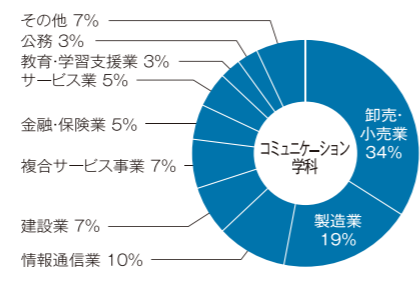

平成27年度 人間学部就職状況 (平成28年3月卒業生)

1. 就職(進路)状況

人間学部	学科	性別	卒業生数	就職			進学		その他
				就職希望者	就職者	就職率	大学院	各種学校	
				(人)					
心理学科	男		42	35	33	94.3%	2	1	4
	女		46	45	43	95.6%	1		
	計		88	80	76	95.0%	3	1	4
コミュニケーション学科	男		29	28	27	96.4%			1
	女		35	34	34	100%		1	
	計		64	62	61	98.4%		1	1
学部計			152	142	137	96.5%	3	2	5

大学院進学先…仁愛大学大学院(3人)

各種学校進学…短大・専門学校など その他…公務員受験準備者、大学院等進学準備者など

2. 業種・職種別就職状況(人間学部)

【業種別】