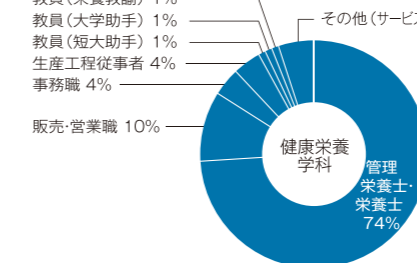

平成27年度 人間生活学部就職状況 (平成28年3月卒業生)

1. 就職(進路)状況

人間生活学部	学科	性別	卒業生数	就職			進学		その他
				就職希望者	就職者	就職率	大学院	各種学校	
				(人)					
健康栄養学科	男		5	5	5	100%			
	女		72	67	67	100%	1	1	3
	計		77	72	72	100%	1	1	3
子ども教育学科	男		5	3	3	100%	1		1
	女		43	41	41	100%		1	1
	計		48	44	44	100%	1	1	2
学部計			125	116	116	100%	2	2	5

大学院進学先…福井大学大学院(1人)、徳島大学大学院(1人)

各種学校進学…専門学校など その他…家事従事者など

2. 業種・職種別就職状況

【業種別】

【職種別】

3. 主な就職先

【健康栄養学科】

スギ薬局/病院(石川勤労者医療協会/今立中央病院/大森整形外科/木村病院/嶋田病院/松南病院/中村記念病院/福井愛育病院/福井温泉病院/丸川病院/吉田医院)/社会福祉施設(射水万葉会/九頭竜厚生事業団/ケア・フレンズ/光道園/坂井福祉会/新清会/新横江保育園/双和会/竹伸会/篤豊会/日光保育園/はぎの保育園/藤島会/妙安寺こども園/弥生福祉会/幼保連携型認定こども園(園竹里)給食委託会社(イフスコヘルスケア/魚国総本社/シダックス/日清医療食品/富士産業/メフォス/LEOC)/福井仁愛学園/坂井市役所(栄養士)/七尾市役所(管理栄養士)/福井県教育委員会(栄養教諭)エル・ローズ/オーカワパン/幸伸食品/ホンザキ北信越/ボン・リブラン/大津屋/カワグチ/クスリのアオキ/中部薬品/ネットヨタ福井/森八大名園/エムアンドケイ/加賀屋/富山育英センター/各地域農業協同組合