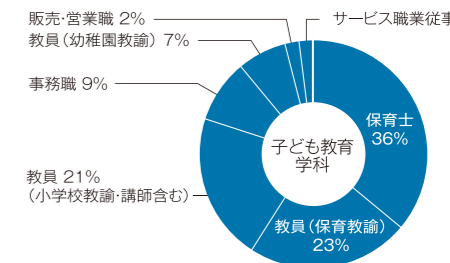

平成27年度 人間生活学部就職状況 (平成28年3月卒業生)

1. 就職(進路)状況

人間生活学部	学科	性別	卒業生数	就職			進学		その他
				就職希望者	就職者	就職率	大学院	各種学校	
				(人)					
健康栄養学科	男		5	5	5	100%			
	女		72	67	67	100%	1	1	3
	計		77	72	72	100%	1	1	3
子ども教育学科	男		5	3	3	100%	1		1
	女		43	41	41	100%		1	1
	計		48	44	44	100%	1	1	2
学部計			125	116	116	100%	2	2	5

大学院進学先…福井大学大学院(1人)、徳島大学大学院(1人)

各種学校進学…専門学校など その他…家事従事者など

2. 業種・職種別就職状況

【業種別】

【職種別】

3. 主な就職先

【健康栄養学科】

スギ薬局/病院(石川勤労者医療協会/今立中央病院/大森整形外科/木村病院/嶋田病院/松南病院/中村記念病院/福井愛育病院/福井温泉病院/丸川病院/吉田医院)/社会福祉施設(射水万葉会/九頭竜厚生事業団/ケア・フレンズ/光道園/坂井福祉会/新清会/新横江保育園/双和会/竹伸会/篤豊会/日光保育園/はぎの保育園/藤島会/妙安寺こども園/弥生福祉会/幼保連携型認定こども園(園竹里)給食委託会社(イフスコヘルスケア/魚国総本社/シダックス/日清医療食品/富士産業/メフォス/LEOC)/福井仁愛学園/坂井市役所(栄養士)/七尾市役所(管理栄養士)/福井県教育委員会(栄養教諭)エル・ローズ/オーカワパン/幸伸食品/ホンザキ北信越/ボン・リブラン/大津屋/カワグチ/クスリのアオキ/中部薬品/ネットヨタ福井/森八大名園/エムアンドケイ/加賀屋/富山育英センター/各地域農業協同組合

【子ども教育学科】

保育園(あおい保育園/新横江保育園/つぼみ保育園/はぎの保育園)/認定こども園(認定こども園(山ほのか)/昭和認定こども園/新田塚幼稚園/福井佼成幼稚園/みかわこども園/みどりこども園)/幼稚園(小鳩幼稚園/福井加茂学園)/小学校教諭(石川県教育委員会/富山県教育委員会)/官公庁保育所(福井県庁/福井市役所/鯖江市役所/越前市役所/池田町役場/敦賀市役所/新潟県村上市役所)/官公庁認定子ども園(あわら市役所)/アイシン・エイ・ダブリュ工業/東洋染工/赤ちゃん本舗/各地域農業協同組合/スタジオアリス