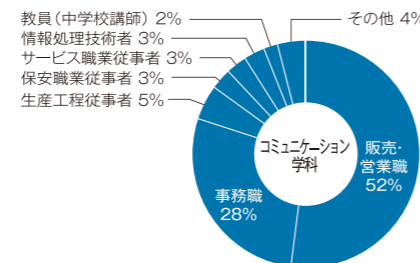

平成27年度 人間学部就職状況 (平成28年3月卒業生)

1. 就職(進路)状況

人間学部	学科	性別	卒業生数	就職			進学		その他
				就職希望者	就職者	就職率	大学院	各種学校	
				(人)					
心理学科	男		42	35	33	94.3%	2	1	4
	女		46	45	43	95.6%	1		
	計		88	80	76	95.0%	3	1	4
コミュニケーション学科	男		29	28	27	96.4%			1
	女		35	34	34	100%		1	
	計		64	62	61	98.4%		1	1
学部計			152	142	137	96.5%	3	2	5

大学院進学先…仁愛大学大学院(3人)

各種学校進学…短大・専門学校など その他…公務員受験準備者、大学院等進学準備者など

2. 業種・職種別就職状況(人間学部)

【業種別】

【職種別】

3. 主な就職先

【心理学科】

永和住宅/グリーンコップ/オーディオテクニカフワイ/共栄電子/東洋染工/福井村田製作所/松文産業/ALL CONNECT/相互移動通信/パワーシステム/ハンジヨウ/エムケイ/京福バス/大壁商事/福井県米穀/三崎商事/エフレ/大阪屋ショップ/京呉服平田/近新/ゲンキー/サンエツ/太陽スポーツ/富山県生活協同組合/パローホールディングス/福井ダイハツ販売/富士薬品/PLANT/ホンダクリオ福井/メガネのハラダ/ヤササキ/福井銀行/富山銀行/福井信用金庫/レオパレス21/六大陸/病院(池田病院グループ)/社会福祉施設(一乗谷友愛会/永平寺町社会福祉協議会/光道園/祥穂会/日の出善隣館/双和会/ふくい福祉事業団)/各地域農業協同組合/日本郵政グループ/アサンテ/アスピカグループ/出雲記念館/伊藤会計事務所/オーイング/さくら/ヤングドライ/法務省刑務官/防衛省一般曹候補生/富山県警察本部/官公庁保育所(福井市役所)

平成27年度 人間生活学部就職状況 (平成28年3月卒業生)

1. 就職(進路)状況

人間生活学部	学科	性別	卒業生数	就職			進学		その他
				就職希望者	就職者	就職率	大学院	各種学校	
				(人)					
健康栄養学科	男		5	5	5	100%			
	女		72	67	67	100%	1	1	3
	計		77	72	72	100%	1	1	3
子ども教育学科	男		5	3	3	100%	1		1
	女		43	41	41	100%		1	1
	計		48	44	44	100%	1	1	2
学部計			125	116	116	100%	2	2	5