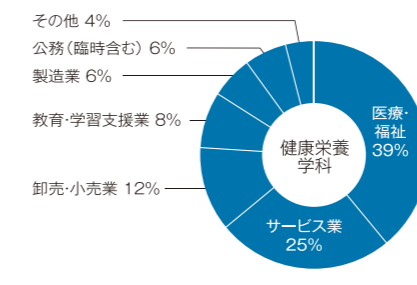

2. 業種・職種別就職状況

【業種別】