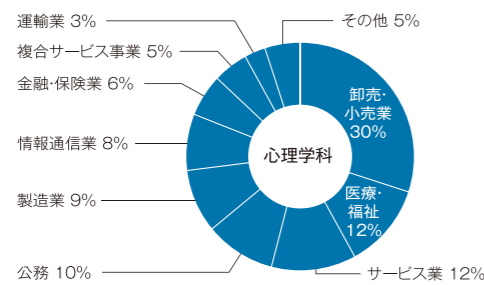

平成27年度 人間学部就職状況 (平成28年3月卒業生)

1. 就職(進路)状況

人間学部	学科	性別	卒業生数	就職			進学		その他
				就職希望者	就職者	就職率	大学院	各種学校	
				(人)					
心理学科	男		42	35	33	94.3%	2	1	4
	女		46	45	43	95.6%	1		
	計		88	80	76	95.0%	3	1	4
コミュニケーション学科	男		29	28	27	96.4%			1
	女		35	34	34	100%		1	
	計		64	62	61	98.4%		1	1
学部計			152	142	137	96.5%	3	2	5

大学院進学先…仁愛大学大学院(3人)

各種学校進学…短大・専門学校など その他…公務員受験準備者、大学院等進学準備者など

2. 業種・職種別就職状況(人間学部)

【業種別】