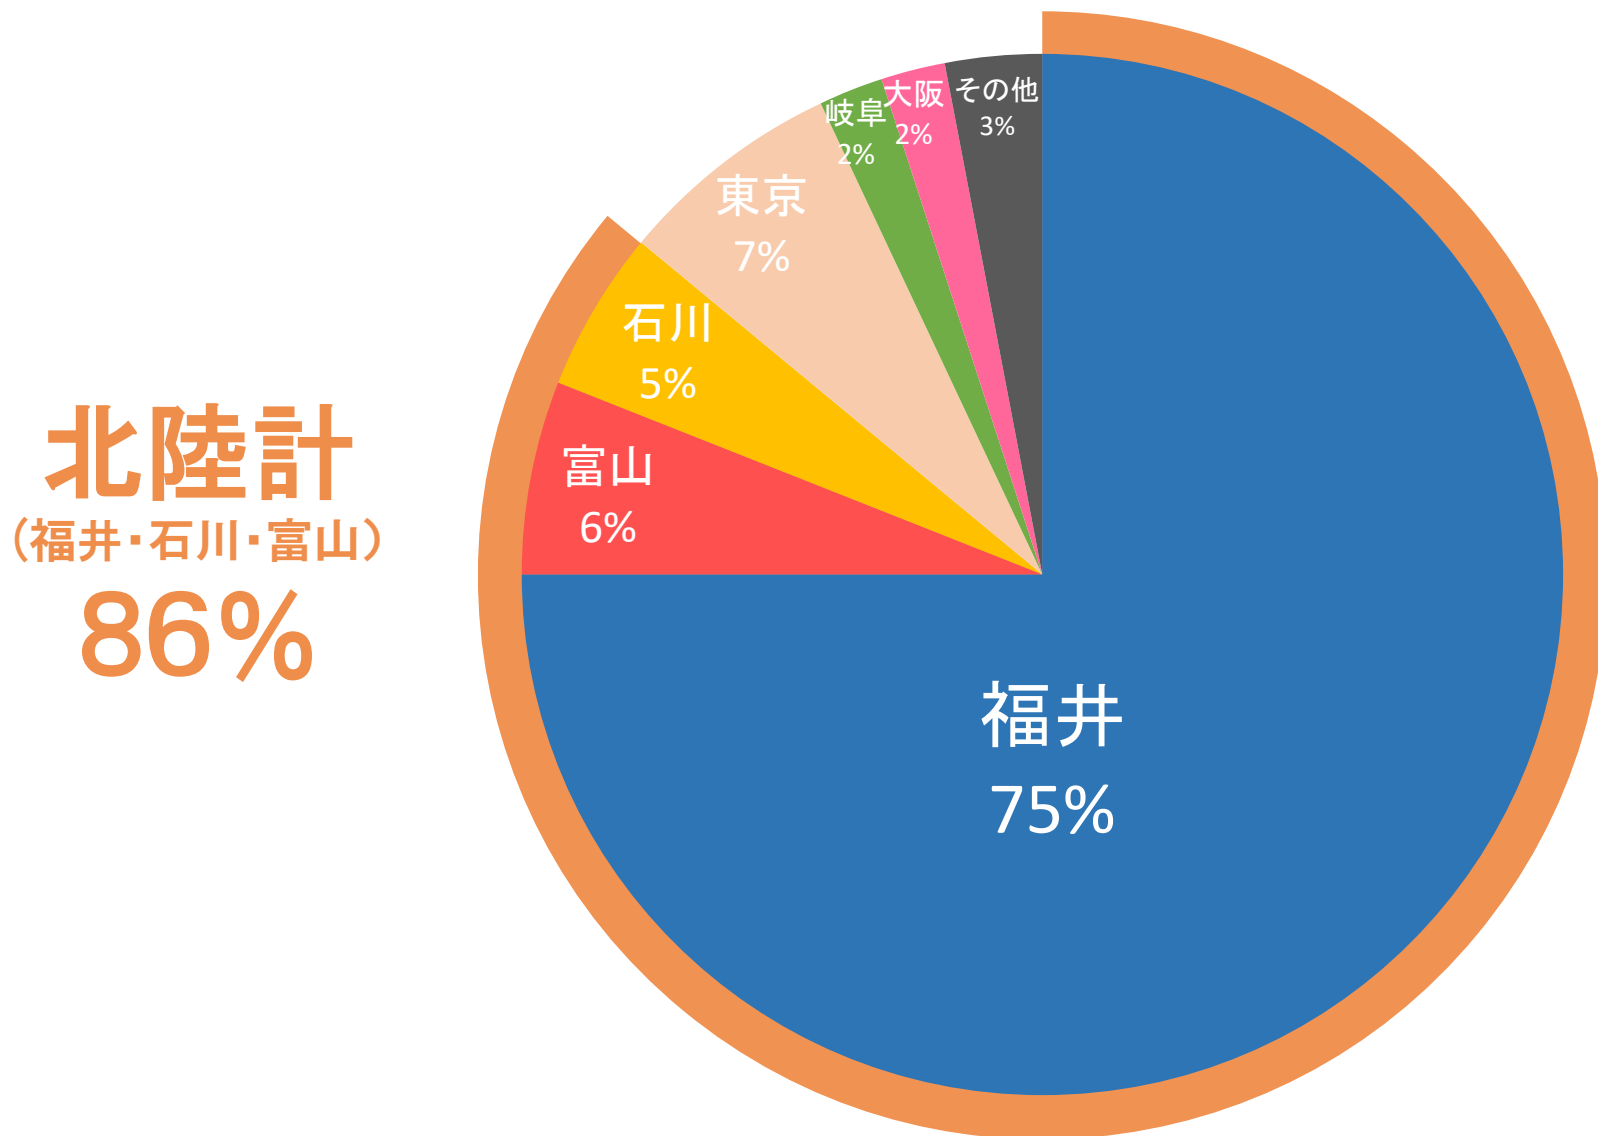

都道府県別就職状況 平成28年度卒業生

福井県内への就職が7割を超えています

※都道府県は本社所在地での数値を表記しています