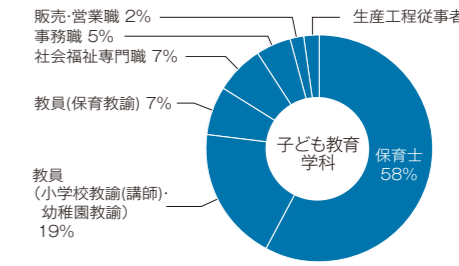

平成26年度 人間生活学部就職状況 (平成27年3月卒業生)

1. 就職(進路)状況

| 学部 | 学科 | 性別 | 卒業生数 | 就職 | | | 進学 | | その他 |
|-----|---------|----|------|--------|--------|-------|-----|------|-----|
| | | | | 就職希望者 | 就職者 | 就職率 | 大学院 | 各種学校 | |
| | | | | 人間生活学部 | 健康栄養学科 | 男 | 7 | 4 | |
| | | 女 | 60 | 58 | 58 | 100% | 1 | | 1 |
| | | 計 | 67 | 62 | 62 | 100% | 3 | | 2 |
| | 子ども教育学科 | 男 | 3 | 3 | 3 | 100% | | | |
| | | 女 | 41 | 41 | 40 | 97.6% | | | |
| | | 計 | 44 | 44 | 42 | 97.7% | | | |
| 学部計 | | | 111 | 106 | 105 | 99.1% | 3 | | 2 |

大学院進学先…大阪市立大学大学院(1人)、静岡県立大学大学院(1人)、徳島大学大学院(1人)
その他…大学院等進学準備者など。

2. 業種・職種別就職状況

【業種別】

【職種別】

3. 主な就職先

【健康栄養学科】

トヨタ生活協同組合/一乃末/さくら/病院(安土整形外科病院/医療法人千寿会/薫仙会恵寿総合病院/小松ソフィア病院/嶋田病院/松南病院/田中病院/福井愛育病院/本多レディースクリニック/吉田医院)/社会福祉施設(あさがお保育園/いずみ保育園/射水万葉会/金津福祉会/久實会/光道園/双和会/さくらんぼ保育園/慈光保育園/みゆき会/ゆうあいホールディングス/ゆきんこ保育園/和田保育園)/給食委託会社(日清医療食品/シタックス/富士産業/メフォス/東洋食品/日本ゼネラルフード)/福井仁愛学園/エクシード/クリニコ/幸伸食品/マルカワみそ/DMM.comラボ/福井テレビ開発/大壁商事/ハヤシ/福井クラフト/ウエイマ/福井県民生活協同組合/福井銀行/病院(土川整形外科医院)/福井スイミングセンター/各地域農業協同組合/郵政グループ