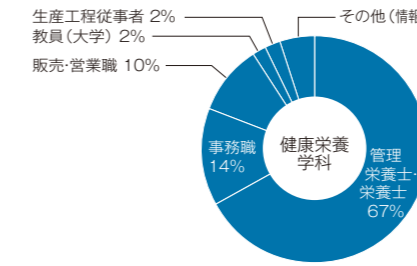

平成26年度 人間生活学部就職状況 (平成27年3月卒業生)

1. 就職(進路)状況

| 学部 | 学科 | 性別 | 卒業生数 | 就職 | | | 進学 | | その他 |
|-----|---------|----|------|--------|--------|-------|-----|------|-----|
| | | | | 就職希望者 | 就職者 | 就職率 | 大学院 | 各種学校 | |
| | | | | 人間生活学部 | 健康栄養学科 | 男 | 7 | 4 | |
| | | 女 | 60 | 58 | 58 | 100% | 1 | | 1 |
| | | 計 | 67 | 62 | 62 | 100% | 3 | | 2 |
| | 子ども教育学科 | 男 | 3 | 3 | 3 | 100% | | | |
| | | 女 | 41 | 41 | 40 | 97.6% | | | |
| | | 計 | 44 | 44 | 42 | 97.7% | | | |
| 学部計 | | | 111 | 106 | 105 | 99.1% | 3 | | 2 |

大学院進学先…大阪市立大学大学院(1人)、静岡県立大学大学院(1人)、徳島大学大学院(1人)
その他…大学院等進学準備者など。

2. 業種・職種別就職状況

【業種別】

【職種別】

3. 主な就職先

【健康栄養学科】

トヨタ生活協同組合/一乃末/さくら/病院(安土整形外科病院/医療法人千寿会/薫仙会恵寿総合病院/小松ソフィア病院/嶋田病院/松南病院/田中病院/福井愛育病院/本多レディースクリニック/吉田医院)/社会福祉施設(あさがお保育園/いずみ保育園/射水万葉会/金津福祉会/久實会/光道園/双和会/さくらんぼ保育園/慈光保育園/みゆき会/ゆうあいホールディングス/ゆきんこ保育園/和田保育園)/給食委託会社(日清医療食品/シタックス/富士産業/メフォス/東洋食品/日本ゼネラルフード)/福井仁愛学園/エクシード/クリニコ/幸伸食品/マルカワみそ/DMM.comラボ/福井テレビ開発/大壁商事/ハヤシ/福井クラフト/ウエイマ/福井県民生活協同組合/福井銀行/病院(土川整形外科医院)/福井スイミングセンター/各地域農業協同組合/郵政グループ