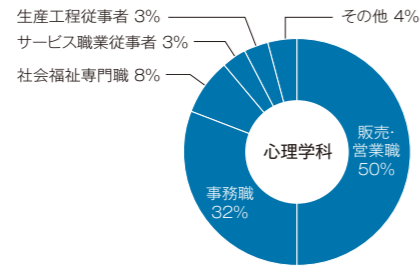

平成26年度 人間学部就職状況 (平成27年3月卒業生)

1. 就職(進路)状況

| 学部 | 学科 | 性別 | 卒業生数 | 就職 | | | 進学 | | その他 |
|-----|-------------|----|------|-------|------|-------|-----|------|-----|
| | | | | 就職希望者 | 就職者 | 就職率 | 大学院 | 各種学校 | |
| | | | | 人間学部 | 心理学科 | 男 | 32 | 27 | |
| | | 女 | 64 | 51 | 50 | 98.0% | 4 | 2 | 7 |
| | | 計 | 96 | 78 | 76 | 97.4% | 6 | 4 | 8 |
| | コミュニケーション学科 | 男 | 32 | 31 | 31 | 100% | | | 1 |
| | | 女 | 46 | 46 | 46 | 100% | | | |
| | | 計 | 78 | 77 | 77 | 100% | | | 1 |
| 学部計 | | | 174 | 155 | 153 | 98.7% | 6 | 4 | 9 |

大学院進学先…仁愛大学大学院(5人)、名古屋大学大学院(1人)
各種学校進学…専門学校など。 その他…家事従事、大学院等進学準備者など。

2. 業種・職種別就職状況

【業種別】

【職種別】

3. 主な就職先

【心理学科】

ウエキグミ/関組/明光建商/中山商事/福井村田製作所/ホンダ/オールコネク/相互移動通信/福井テレビ開発/北陸電算サービス/AOIホールディングス/アロック・サンワ/和泉/北村電機産業/富士医療器/福井ゼロックス/アルビス/大阪屋ショップ/勝木書店/カマースエッツオ/クスリのアオキ/ゲンキー/サブリ/スズキ自販北陸/中部メディカルシステムズ/富山ダイハツ販売/日産サティオ富山/ネットヨタ福井/パロー/ホンダクリオ福井/福井学校生活協同組合/福井キャンパシ/福井トヨタ自動車/ヤササキ/みずほフィナンシャルグループ/北陸銀行/アクサ損害保険/メイクス/病院(福井厚生病院)/社会福祉施設(一乗谷友愛会/サンライフ小野谷/大日園/ほっとリハビリシステムズ/陽光会)/福井仁愛学園/各地域農業協同組合/郵政グループ/ウイン/法美社/あわら市役所/福井県警察本部