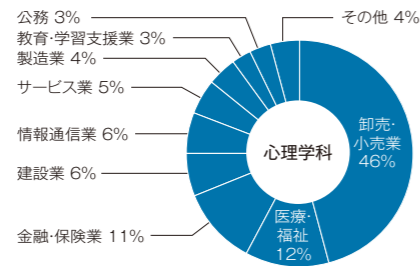

平成26年度 人間学部就職状況 (平成27年3月卒業生)

1. 就職(進路)状況

| 学部 | 学科 | 性別 | 卒業生数 | 就職 | | | 進学 | | その他 |
|-----|-------------|----|------|-------|------|-------|-----|------|-----|
| | | | | 就職希望者 | 就職者 | 就職率 | 大学院 | 各種学校 | |
| | | | | 人間学部 | 心理学科 | 男 | 32 | 27 | |
| | | 女 | 64 | 51 | 50 | 98.0% | 4 | 2 | 7 |
| | | 計 | 96 | 78 | 76 | 97.4% | 6 | 4 | 8 |
| | コミュニケーション学科 | 男 | 32 | 31 | 31 | 100% | | | 1 |
| | | 女 | 46 | 46 | 46 | 100% | | | |
| | | 計 | 78 | 77 | 77 | 100% | | | 1 |
| 学部計 | | | 174 | 155 | 153 | 98.7% | 6 | 4 | 9 |

大学院進学先…仁愛大学大学院(5人)、名古屋大学大学院(1人)
各種学校進学…専門学校など。 その他…家事従事、大学院等進学準備者など。

2. 業種・職種別就職状況

【業種別】

【職種別】

3. 主な就職先

【心理学科】

ウエキグミ/関組/明光建商/中山商事/福井村田製作所/ホンダ/オールコネク/相互移動通信/福井テレビ開発/北陸電算サービス/AOIホールディングス/アロック・サンワ/和泉/北村電機産業/富士医療器/福井ゼロックス/アルビス/大阪屋ショップ/勝木書店/カマースエッツオ/クスリのアオキ/ゲンキー/サブリ/スズキ自販北陸/中部メディカルシステムズ/富山ダイハツ販売/日産サティオ富山/ネットヨタ福井/パロー/ホンダクリオ福井/福井学校生活協同組合/福井キャンパシ/福井トヨタ自動車/ヤササキ/みずほフィナンシャルグループ/北陸銀行/アクサ損害保険/メイクス/病院(福井厚生病院)/社会福祉施設(一乗谷友愛会/サンライフ小野谷/大日園/ほっとリハビリシステムズ/陽光会)/福井仁愛学園/各地域農業協同組合/郵政グループ/ウイン/法美社/あわら市役所/福井県警察本部