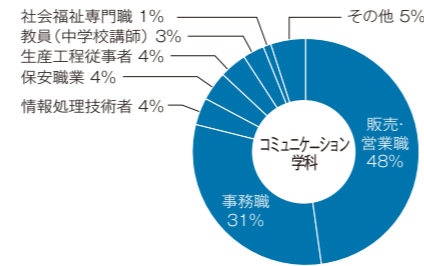

平成26年度 人間学部就職状況 (平成27年3月卒業生)

1. 就職(進路)状況

| 学部 | 学科 | 性別 | 卒業生数 | 就職 | | | 進学 | | その他 |
|-----|-------------|----|------|-------|------|-------|-----|------|-----|
| | | | | 就職希望者 | 就職者 | 就職率 | 大学院 | 各種学校 | |
| | | | | 人間学部 | 心理学科 | 男 | 32 | 27 | |
| | | 女 | 64 | 51 | 50 | 98.0% | 4 | 2 | 7 |
| | | 計 | 96 | 78 | 76 | 97.4% | 6 | 4 | 8 |
| | コミュニケーション学科 | 男 | 32 | 31 | 31 | 100% | | | 1 |
| | | 女 | 46 | 46 | 46 | 100% | | | |
| | | 計 | 78 | 77 | 77 | 100% | | | 1 |
| 学部計 | | | 174 | 155 | 153 | 98.7% | 6 | 4 | 9 |

大学院進学先…仁愛大学大学院(5人)、名古屋大学大学院(1人)
各種学校進学…専門学校など。 その他…家事従事、大学院等進学準備者など。

2. 業種・職種別就職状況

【業種別】

【職種別】

3. 主な就職先

【心理学科】

ウエキグミ/関組/明光建商/中山商事/福井村田製作所/ホンダ/オールコネク/相互移動通信/福井テレビ開発/北陸電算サービス/AOIホールディングス/アロック・サンワ/和泉/北村電機産業/富士医療器/福井ゼロックス/アルビス/大阪屋ショップ/勝木書店/カマースエッツオ/クスリのアオキ/ゲンキー/サブリ/スズキ自販北陸/中部メディカルシステムズ/富山ダイハツ販売/日産サティオ富山/ネットヨタ福井/パロー/ホンダクリオ福井/福井学校生活協同組合/福井キャンパシ/福井トヨタ自動車/ヤササキ/みずほフィナンシャルグループ/北陸銀行/アクサ損害保険/メイクス/病院(福井厚生病院)/社会福祉施設(一乗谷友愛会/サンライフ小野谷/大日園/ほっとリハビリシステムズ/陽光会)/福井仁愛学園/各地域農業協同組合/郵政グループ/ウイン/法美社/あわら市役所/福井県警察本部