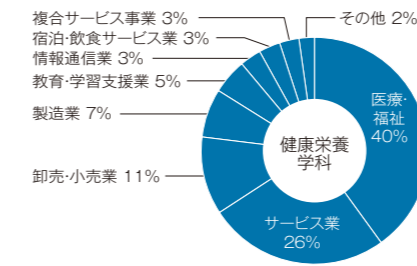

平成26年度 人間生活学部就職状況 (平成27年3月卒業生)

1. 就職(進路)状況

| 学部 | 学科 | 性別 | 卒業生数 | 就職 | | | 進学 | | その他 |
|-----|---------|----|------|--------|--------|-------|-----|------|-----|
| | | | | 就職希望者 | 就職者 | 就職率 | 大学院 | 各種学校 | |
| | | | | 人間生活学部 | 健康栄養学科 | 男 | 7 | 4 | |
| | | 女 | 60 | 58 | 58 | 100% | 1 | | 1 |
| | | 計 | 67 | 62 | 62 | 100% | 3 | | 2 |
| | 子ども教育学科 | 男 | 3 | 3 | 3 | 100% | | | |
| | | 女 | 41 | 41 | 40 | 97.6% | | | |
| | | 計 | 44 | 44 | 42 | 97.7% | | | |
| 学部計 | | | 111 | 106 | 105 | 99.1% | 3 | | 2 |

大学院進学先…大阪市立大学大学院(1人)、静岡県立大学大学院(1人)、徳島大学大学院(1人)
その他…大学院等進学準備者など。

2. 業種・職種別就職状況

【業種別】

【職種別】

3. 主な就職先

【健康栄養学科】

トヨタ生活協同組合/一乃末/さくら/病院(安土整形外科病院/医療法人千寿会/薫仙会恵寿総合病院/小松ソフィア病院/嶋田病院/松南病院/田中病院/福井愛育病院/本多レディースクリニック/吉田医院)/社会福祉施設(あさがお保育園/いずみ保育園/射水万葉会/金津福祉会/久實会/光道園/双和会/さくらんぼ保育園/慈光保育園/みゆき会/ゆうあいホールディングス/ゆきんこ保育園/和田保育園)/給食委託会社(日清医療食品/シタックス/富士産業/メフォス/東洋食品/日本ゼネラルフード)/福井仁愛学園/エクシード/クリニコ/幸伸食品/マルカワみそ/DMM.comラボ/福井テレビ開発/大壁商事/ハヤシ/福井クラフト/ウエイマ/福井県民生活協同組合/福井銀行/病院(土川整形外科医院)/福井スイミングセンター/各地域農業協同組合/郵政グループ