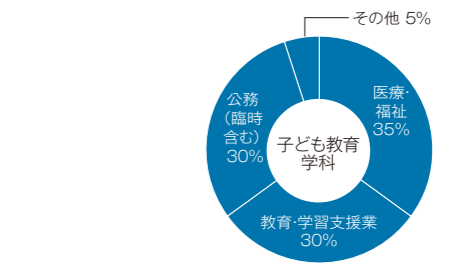

2. 業種・職種別就職状況

【業種別】