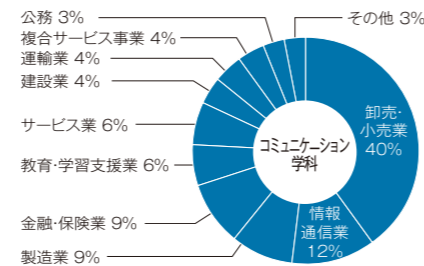

平成26年度 人間学部就職状況 (平成27年3月卒業生)

1. 就職(進路)状況

| 学部 | 学科 | 性別 | 卒業生数 | 就職 | | | 進学 | | その他 |
|-----|-------------|----|------|-------|------|-------|-----|------|-----|
| | | | | 就職希望者 | 就職者 | 就職率 | 大学院 | 各種学校 | |
| | | | | 人間学部 | 心理学科 | 男 | 32 | 27 | |
| | | 女 | 64 | 51 | 50 | 98.0% | 4 | 2 | 7 |
| | | 計 | 96 | 78 | 76 | 97.4% | 6 | 4 | 8 |
| | コミュニケーション学科 | 男 | 32 | 31 | 31 | 100% | | | 1 |
| | | 女 | 46 | 46 | 46 | 100% | | | |
| | | 計 | 78 | 77 | 77 | 100% | | | 1 |
| 学部計 | | | 174 | 155 | 153 | 98.7% | 6 | 4 | 9 |

大学院進学先…仁愛大学大学院(5人)、名古屋大学大学院(1人)
各種学校進学…専門学校など。 その他…家事従事、大学院等進学準備者など。

2. 業種・職種別就職状況

【業種別】

【職種別】

3. 主な就職先

【心理学科】

ウエキグミ/関組/明光建商/中山商事/福井村田製作所/ホンダ/オールコネク/相互移動通信/福井テレビ開発/北陸電算サービス/AOIホールディングス/アロック・サンワ/和泉/北村電機産業/富士医療器/福井ゼロックス/アルビス/大阪屋ショップ/勝木書店/カマースエッツオ/クスリのアオキ/ゲンキー/サブリ/スズキ自販北陸/中部メディカルシステムズ/富山ダイハツ販売/日産サティオ富山/ネットヨタ福井/パロー/ホンダクリオ福井/福井学校生活協同組合/福井キャンパシ/福井トヨタ自動車/ヤササキ/みずほフィナンシャルグループ/北陸銀行/アクサ損害保険/メイクス/病院(福井厚生病院)/社会福祉施設(一乗谷友愛会/サンライフ小野谷/大日園/ほっとリハビリシステムズ/陽光会)/福井仁愛学園/各地域農業協同組合/郵政グループ/ウイン/法美社/あわら市役所/福井県警察本部