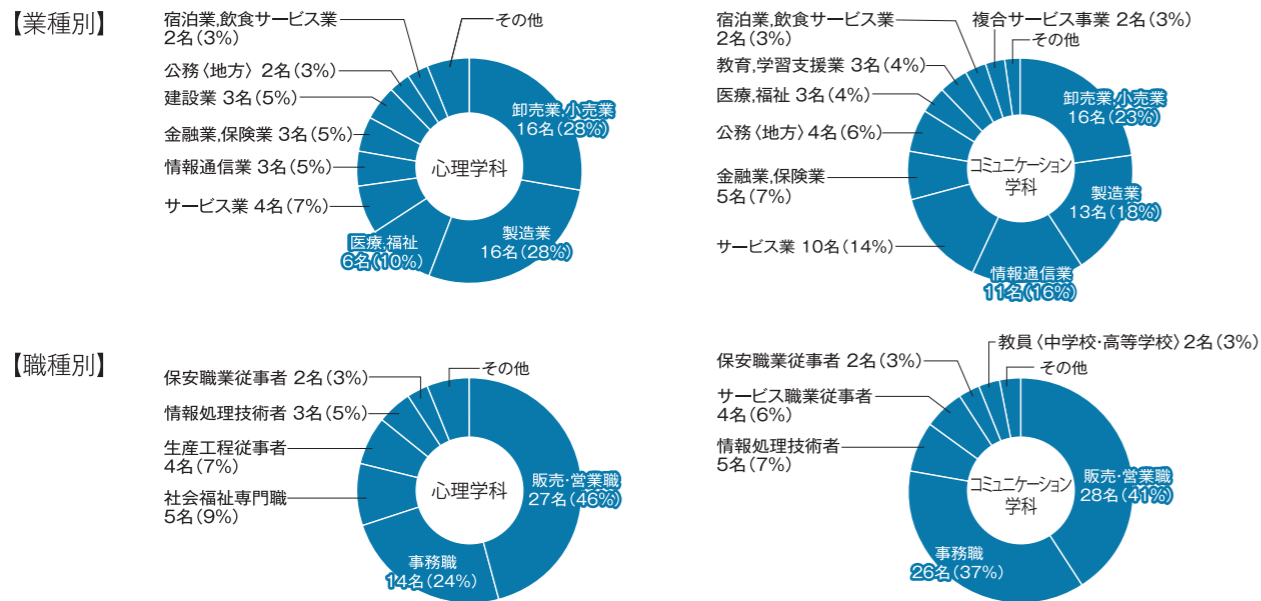

令和4年度 人間学部就職状況 [2023(令和5)年3月卒業生]

1. 就職(進路)状況

学部	学科	性別	卒業生数	就職			進学		その他					
				就職希望者	就職者	就職率	大学院	各種学校						
				人間学部	心理学科	男	29	21		21	100.0%	4	1	3
		女	47	37	37	100.0%	8	0	2					
		計	76	58	58	100.0%	12	1	5					
	コミュニケーション学科	男	20	19	19	100.0%	0	0	1					
		女	56	52	52	100.0%	1	0	3					
		計	76	71	71	100.0%	1	0	4					
学部計			152	129	129	100.0%	13	1	9					

大学院進学先…金沢大学大学院(1名)、仁愛大学大学院(11名)

2. 業種・職種別就職状況

3. 主な就職先

【心理学科】
梶間幸建/タケウチ住建/松栄建設/アムコー・テクノロジー・ジャパン/井上商事/井上リボン/エツミ光学/ギャレックス/キョーサー/佐々木合成/五月ヶ瀬/鯖江村田製作所/サンルックス/田中化学研究所/ナック・ケイ・エス/浜本テクニカル/ヒットユニオン武生/日本ディスク/ビジュアルソフト/北国インテックサービス/アイヴァン/山崎金属/芦見屋/カーボ/カワグチ/ゲンキー/コメリ/朱雀堂/トヨタカローラ福井/ビッグモーター/福井ダイハツ販売/富士屋/宝石時計の武内/ヤクルト北陸/越前信用金庫/福井信用金庫/日本生命保険/住みかえ情報館/富山市医師会/おとり福祉会/しいのみ共生会/つぐみ福祉会/明峰会/暁産業/アスピカ/ONE/UTハートフル/福井県警察/福井県庁(福祉・心理)/福井県庁(小・中学校事務)

【コミュニケーション学科】
エルシーホーム/アイシン福井/サカイエルコム/鯖江村田製作所/三景/武生製麺/日本エー・エム・シー/浜本テクニカル/福井村田製作所/松原産業/みのる産業/アートテクノロジー/システナ/チャンスメーカー/天晴データネット/ネスティ/ハンジョウ/USEN-NEXT HOLDINGS/ハピラインふくい/アイヴァン/AOIホールディングス/内田材木店/福井キャノン事務機/福井精米/ホクシン/ウエルシア薬局/フスリのアオキ/スズキ自販北陸/パローホールディングス/ビッグモーター/福井ダイハツ販売/北陸マツダ/ユニフォームネクスト/福井銀行/福邦銀行/福井信用金庫/岩井コスモ証券/日本生命保険/金井学園/啓新高等学校/福井県赤十字血液センター/ふくい福祉事業団/芦原国際ホテル美松/グランディア芳泉/JA共済連福井県本部/JA福井県/アイビックス/アスピカ/キミコン/JAF/TBCグループ/日本パーソナルビジネス/ルネッサ/山崎屋/福井県庁(警察行政)/加賀市医療センター/鯖江市役所/福井県警察/福井県教育委員会(中学校・高等学校講師)

令和4年度 人間生活学部就職状況 [2023(令和5)年3月卒業生]

1. 就職(進路)状況

学部	学科	性別	卒業生数	就職			進学		その他					
				就職希望者	就職者	就職率	大学院	各種学校						
				人間生活学部	健康栄養学科	男	7	7		7	100.0%	0	0	0
		女	65	62	62	100.0%	0	0	3					
		計	72	69	69	100.0%	0	0	3					
	子ども教育学科	男	6	6	6	100.0%	0	0	0					
		女	44	42	42	100.0%	1	0	1					
		計	50	48	48	100.0%	1	0	1					
学部計			122	117	117	100.0%	1	0	4					

大学院進学先…福井大学大学院(1名)