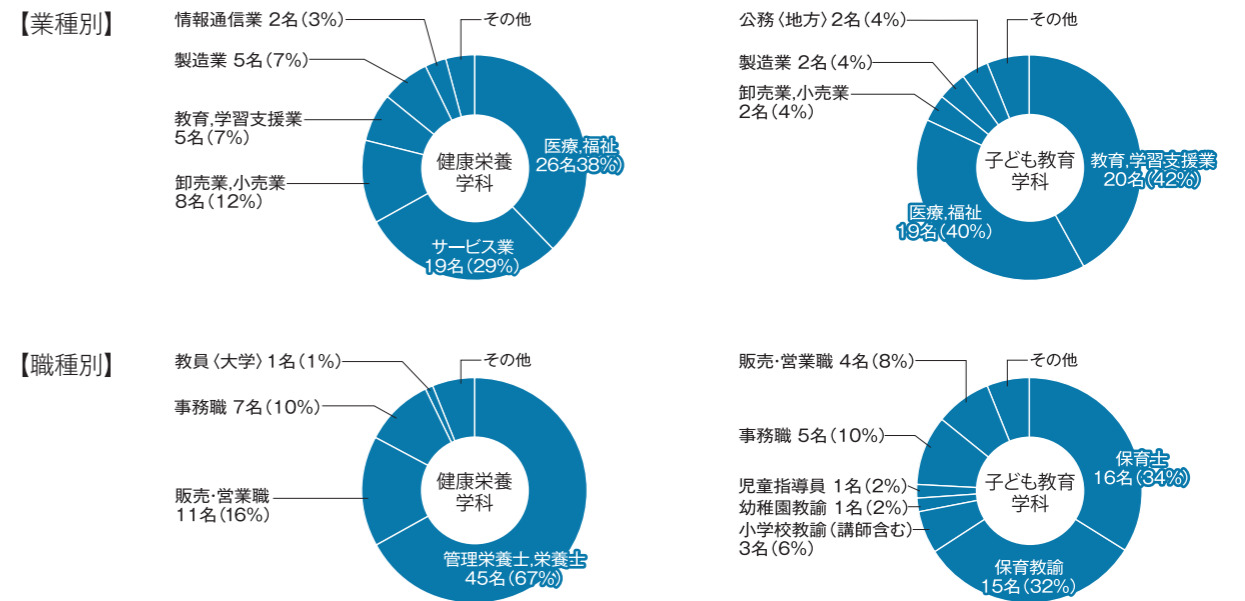

2. 業種・職種別就職状況

3. 主な就職先

【健康栄養学科】
医療施設(木村病院(至捷会)/洋和会/公立松任石川中央病院/志賀町立富来病院)/福祉施設(勝山福祉会/敬老会/光道園/坂井福祉会/慈豊会/篤豊会/ほっとリハビリシステムズ/緑進会)/保育所等(愛星認定こども園/小学館アカデミーしんとよす保育園/ゆきんこ森田保育園/ゆりかご認定こども園/和田こども園/給食委託会社(イフスコヘルスケア/エムサービス/グリーンハウス/さくら/シダックス/日清医療食品/メフォス/淀川食品/LEOC)/スギ薬局/仁愛大学(助手)/福井県庁(栄養士職)/あわら市役所/倉茂電工/米五/日本食研/福井村田製作所/福井山田化学工業/ハンジョウ/メディアミックス/山崎金属/カワグチ/ダイエー/中部薬品/メインいしがみ/ヤクルト北陸/東京海上日動火災保険/あずま歯科医院/ほほえみ歯科/光道園/ハスの実の家/ピタリハウス/森事務所

【子ども教育学科】
認定こども園(そよかぜ認定こども園/浪花認定こども園/認定こども園竹里/認定こども園福井佼成幼稚園/福井認定こども園若草こども園/みづこしこども園/みどり葉こども園/よつばこども園)/幼稚園(小鳩幼稚園)
保育所(キートスチャイルドケア公津の社/ニチキッズふくい北四ツ居保育園/まなびの森保育園/めいりん保育園)
福祉施設(足羽福祉会/慶長会/コペル/放課後等サービス北風と太陽)
小学校教諭(福井県教育委員会)/官公庁保育所等(越前市役所/坂井市役所/鯖江市役所/敦賀市役所/福井市役所)
オーカワパン/福井村田製作所/ITXコミュニケーションズ/福井精米/丸八/福井赤十字病院/希望園/スクールIE福井花堂/JA福井県/テルズ&クイーン/福井県庁(警察行政)/石川県警察