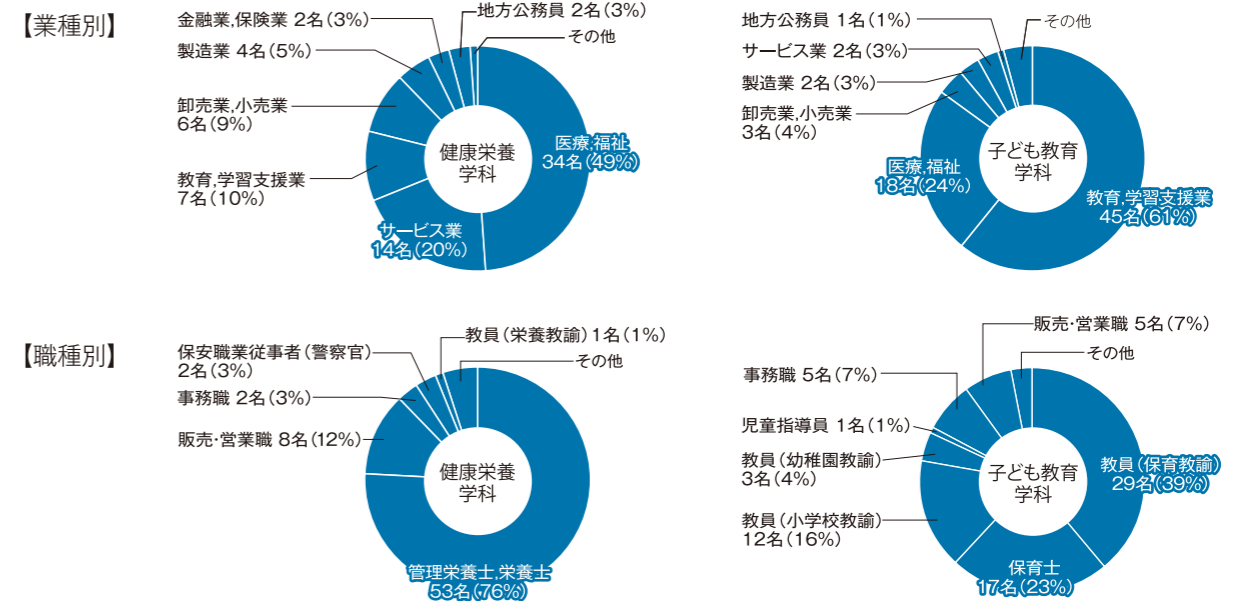

2. 業種・職種別就職状況

3. 主な就職先

【健康栄養学科】
医療施設(岩井病院/大森整形外科リウマチ科/金沢医科大学氷見市民病院/木村病院/Kデンタルクリニック/斎藤病院/C&Cナカイデンタルクリニック/瀬戸内海病院/福井赤十字病院/穂仁会/松田病院/吉田医院)/福祉施設(一乗谷友愛会/かすみが丘学園/敬仁会/双和会/敦賀市社会福祉協議会/十日町福祉会/福井県子ども療育センター/藤島会/佛子園/ほっとリハビリシステムズ/緑進会)/保育所等(グローバルキッズ/西徳寺保育園/新横江保育園/竹中会/認定こども園里山ほのか/認定こども園竹里/ゆりかご保育園/和楽園)/給食委託会社(魚国総本社/エムサービス/日清医療食品/富士産業/メフォス/LEOC)/番匠本店/スギ薬局/福井県教育委員会(栄養教諭・講師・学校栄養職員)/五月ヶ瀬/福井村田製作所/フクダカ/ゲンキー/カワグチ/クスリのアオキ/福井信用金庫/福邦銀行/Hife(レスピラシオン)/アスピカ/コッペ亭(保安企画)/福井県警察

【子ども教育学科】
認定こども園(愛星認定こども園/足羽東こども園/尾上幼稚園/神山認定こども園/亀山こども園/さくら認定こども園/昭和認定こども園昭和幼稚園/認定こども園エンゼル幼稚園/新田塚こども園/のしるこども園/認定こども園あわたべ/認定こども園新田塚幼稚園/認定こども園梅園幼稚園/認定こども園光の子/認定こども園二葉保育園/鹿苑こども園)幼稚園(品川翔栄幼稚園/丈生幼稚園/敦賀教会幼稚園)/保育所(ウィズブック保育園中野島/北区立赤羽台保育園/国高保育園/さくらさくみらい平和島/神宮前ぼっぼ保育園/港区立元麻布保育園)/乳児院(福井県済生会乳児院)/福祉施設(足羽福祉会/佛子園)小学校教諭(福井県教育委員会/石川県教育委員会)/官公庁保育所等(あわら市役所/越前市役所/坂井市役所/鯖江市役所/福井市役所/越前町役場/南越前町役場)エルシーホーム/大藤鉄工/オフロム/ファーストロード/久保田電機/タケウチグループ/福井ダイハツ販売/ハスの実の家/KOZORASOU/日本郵政グループ/増田喜/リペア/永平寺町役場