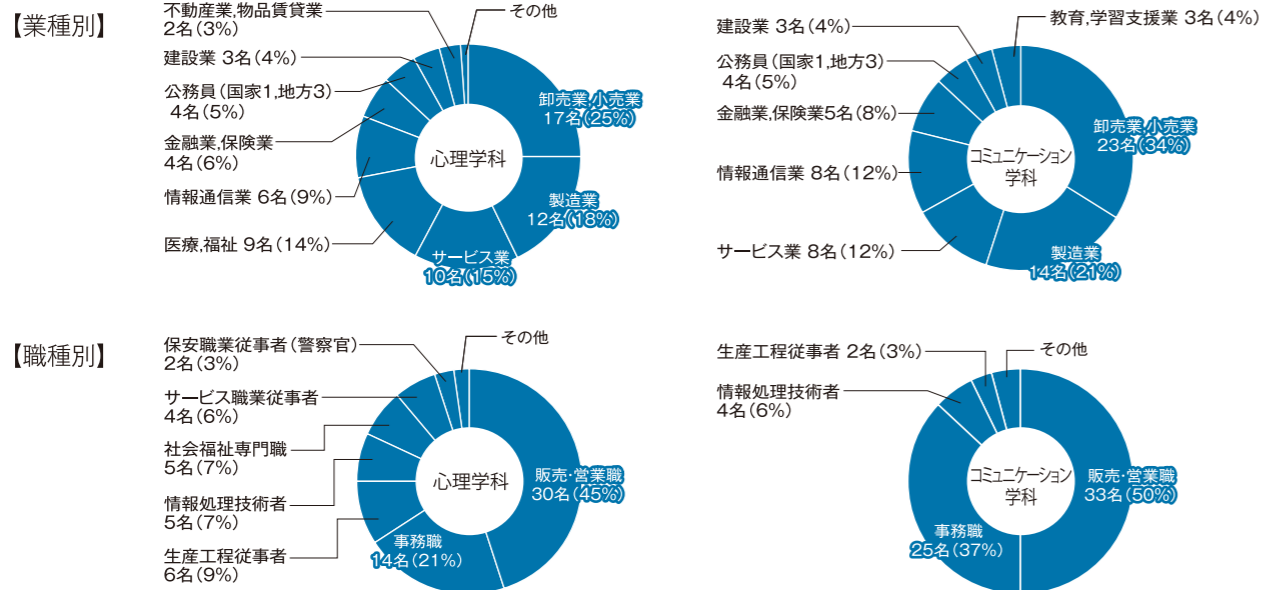

令和3年度 人間学部就職状況 [2022(令和4)年3月卒業生]

1. 就職(進路)状況

学部	学科	性別	卒業生数	就職			進学		その他
				就職希望者	就職者	就職率	大学院	各種学校	
				(名)					
人間学部	心理学科	男	33	27	27	100.0%	3	1	2
		女	51	42	41	97.6%	6	1	2
		計	84	69	68	98.6%	9	2	4
	コミュニケーション学科	男	22	22	22	100.0%	0	0	0
		女	51	47	46	97.9%	0	1	3
		計	73	69	68	98.6%	0	1	3
学部計			157	138	136	98.6%	9	3	7

大学院進学先…仁愛大学大学院(9名)

2. 業種・職種別就職状況

3. 主な就職先

【心理学科】
 永和住宅/テクノハーツ/東武ビルマネジメント/アイテック/オーカワパン/サイエールコム/秀峰/福井村田製作所/北越プレス加工/フクオカラシ/松原産業/丸高コンクリート工業/ワイエスフィルタージャパン/ヤンマーアグリジャパン/UACJ福井製作所/天晴データネット/ナイスコンピュータシステム/リンケージ/北陸トラック運送/内田材木店/大和冷機工業/ディーセンス/ハシノメディカル/芦見屋/カワイ/クスリのアオキ/ゲンキー/福井トヨタ自動車/Bell tree/メガネのハラダ/ヤササキ/福井信用金庫/益茂証券/アパートマン/タキナミ/足羽福祉会/光道園/サンウェルズ/杉田玄白記念公立小浜病院/福井循環器病院/福井総合クリニック/ふくい福祉事業団/アイビーエージェント/yell/越前建設業協会/大西グループ/トロワ/DMOさかい観光局/ニラク/パービーツ/法美社/福井労働局/福井県警察/南越前町役場